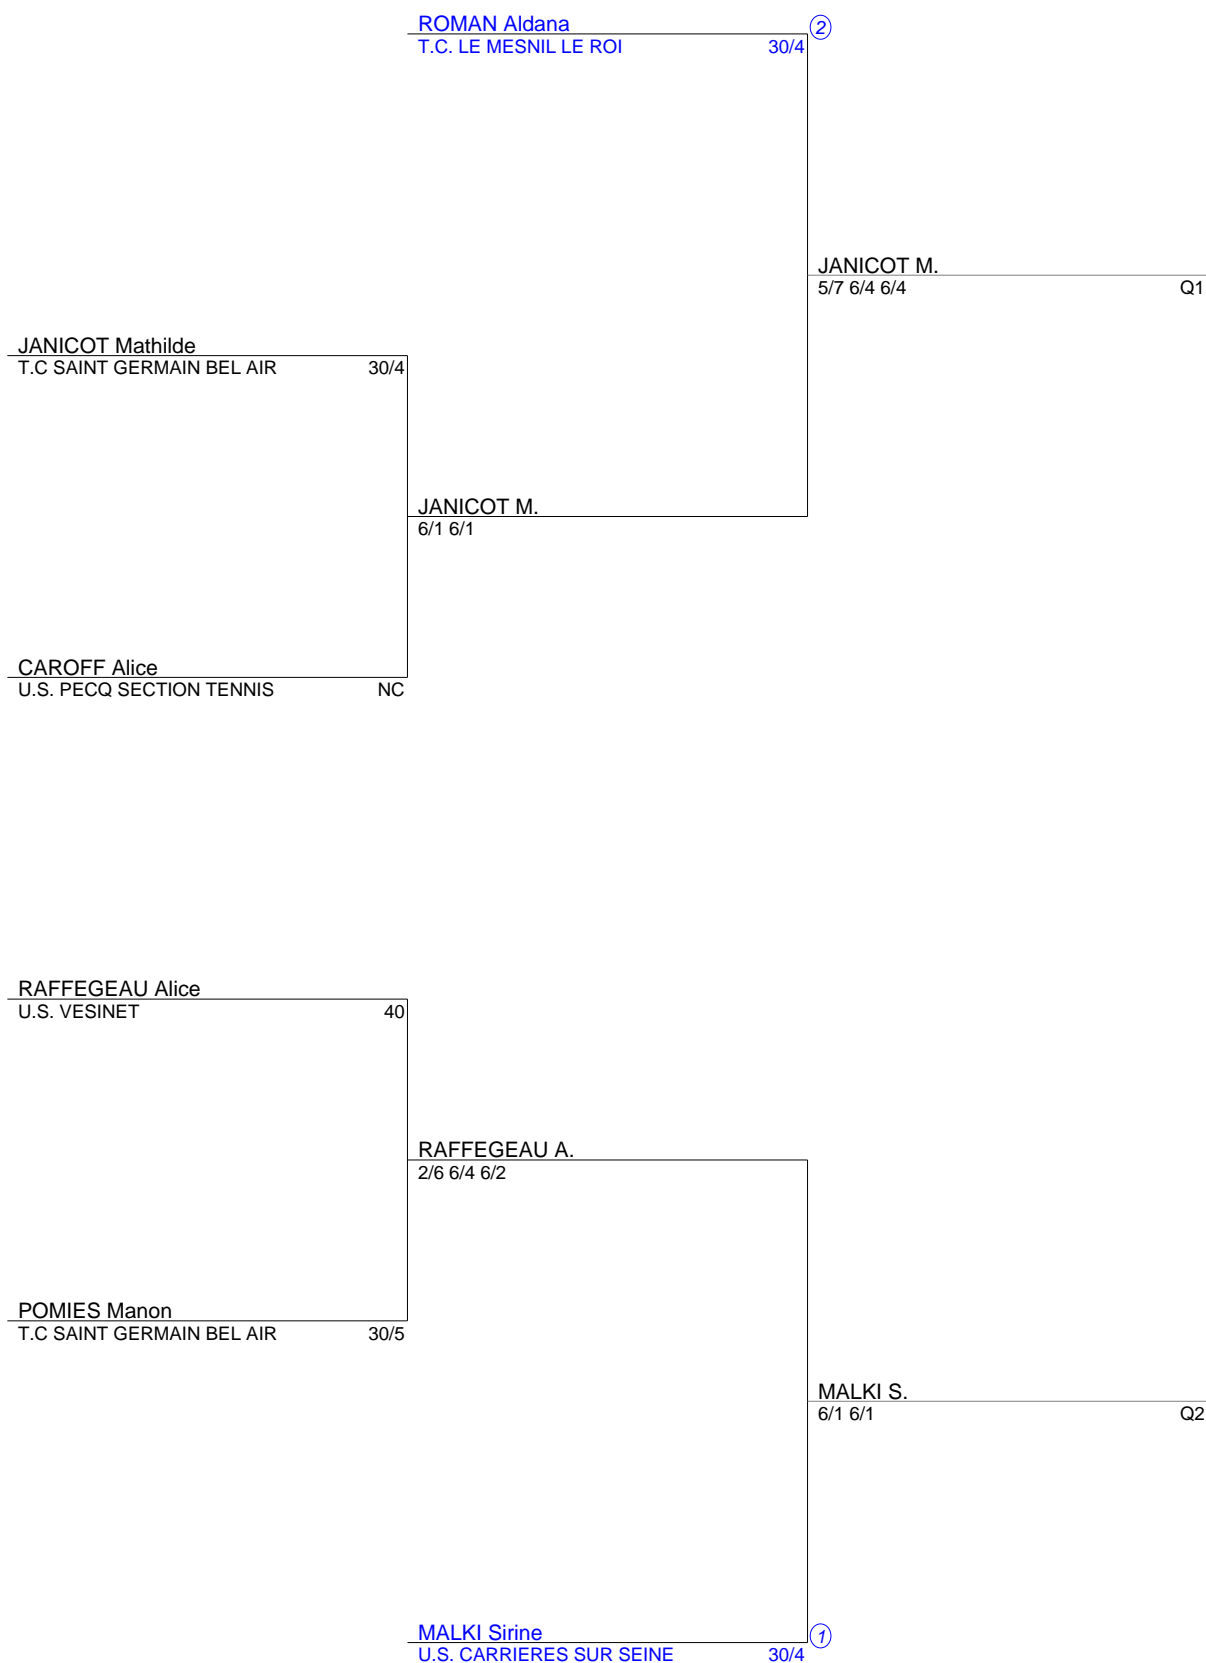

GRAND PRIX DES JEUNES TC CHATOU
Simple Dames 13/14 ans
13/14 FILLES NC à 30/4 (Tableau 1)

BELLET MARIE
U.S. CARRIERES SUR SEINE 30/2 ②

BELLET M.
wo Q1

q1 JANICOT Mathilde
T.C SAINT GERMAIN BEL AIR 30/4

q2 MALKI Sirine
U.S. CARRIERES SUR SEINE 30/4

MALKI S.
6/1 7/6

VAZIRI Flavia
PARIS COUNTRY CLUB (S.A.) 30/3

MALKI S.
6/4 6/3 Q2

PATRICIO-LOPES Julia
T.C. CHATOU 30/2 ①

GRAND PRIX DES JEUNES TC CHATOU
Simple Dames 13/14 ans
13/14 FILLES 15/3 15/2 (Tableau 1)