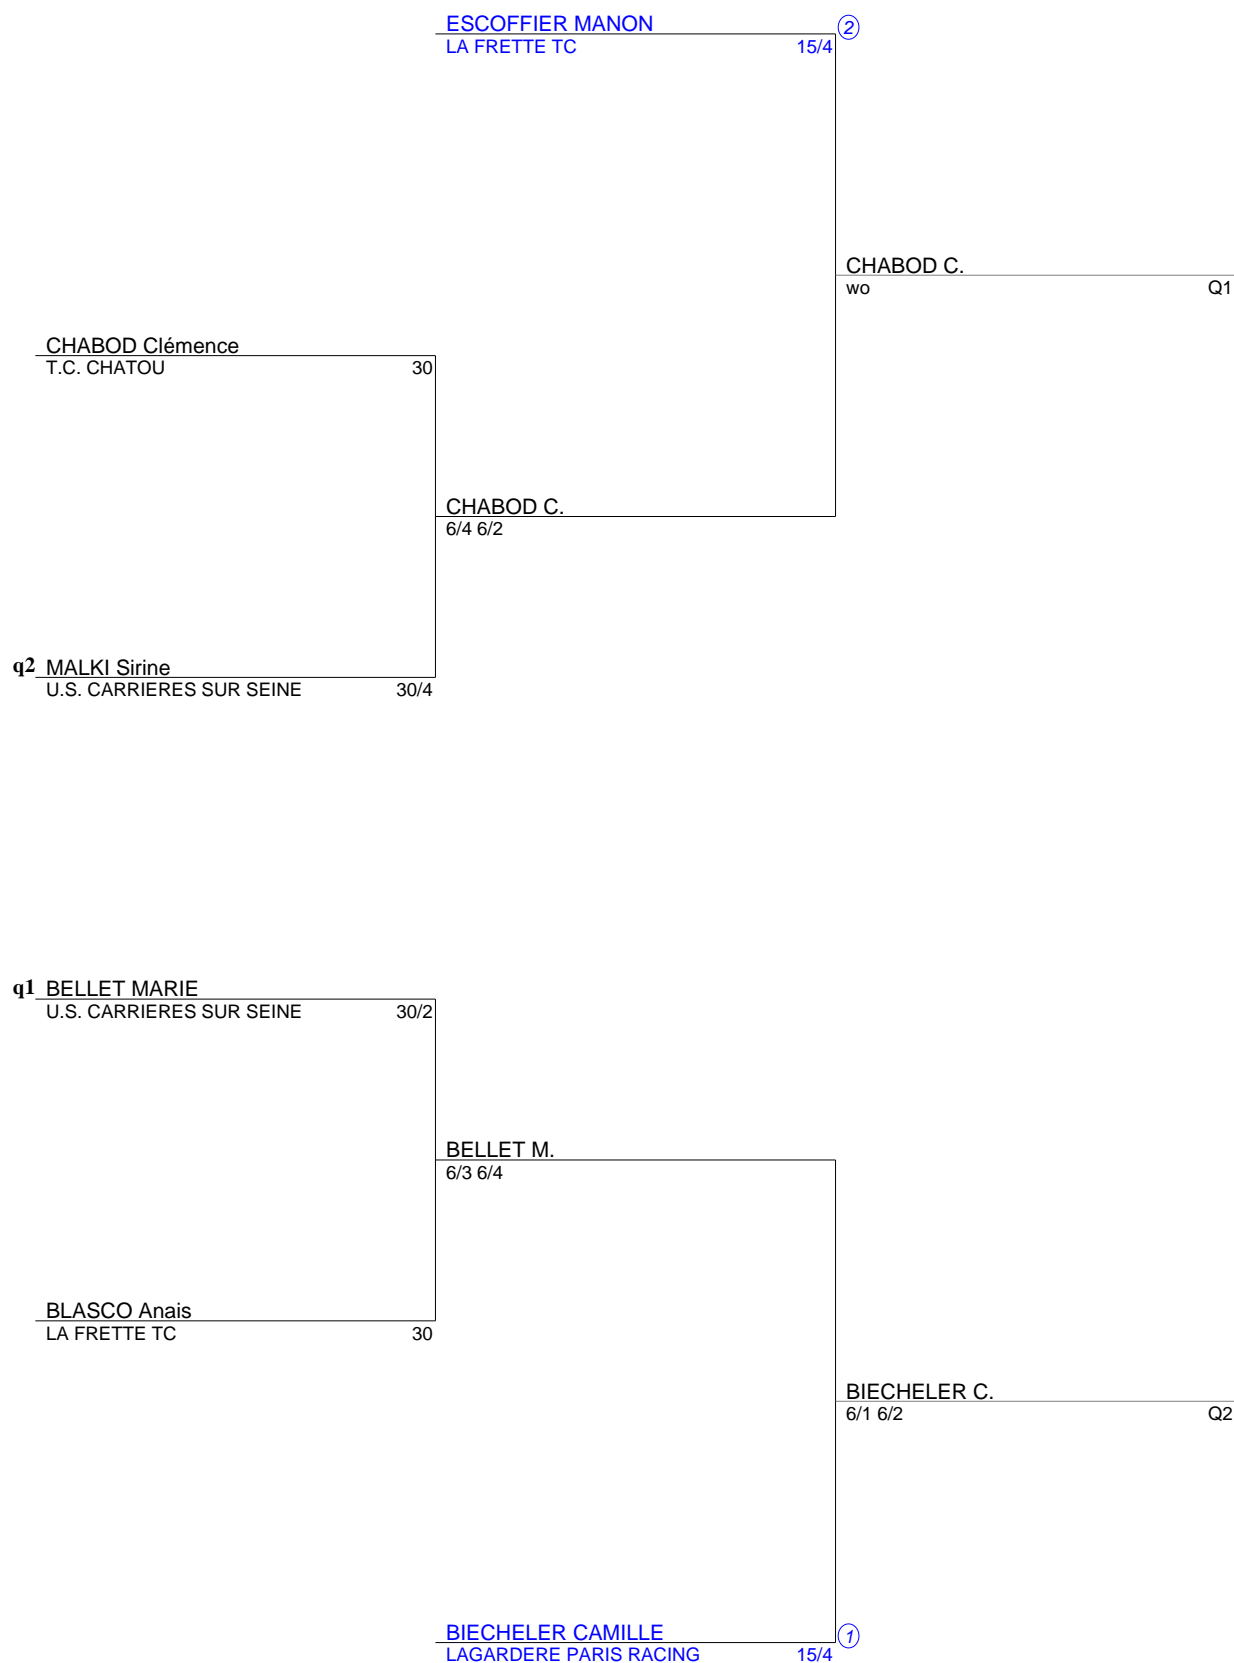

GRAND PRIX DES JEUNES TC CHATOU
Simple Dames 13/14 ans
13/14 FILLES NC à 30/4 (Tableau 1)

BELLET MARIE
U.S. CARRIERES SUR SEINE 30/2 ②

BELLET M.
wo Q1

q1 JANICOT Mathilde
T.C SAINT GERMAIN BEL AIR 30/4

q2 MALKI Sirine
U.S. CARRIERES SUR SEINE 30/4

MALKI S.
6/1 7/6

VAZIRI Flavia
PARIS COUNTRY CLUB (S.A.) 30/3

MALKI S.
6/4 6/3 Q2

PATRICIO-LOPES Julia
T.C. CHATOU 30/2 ①

GRAND PRIX DES JEUNES TC CHATOU
Simple Dames 13/14 ans
13/14 FILLES 15/3 15/2 (Tableau 1)