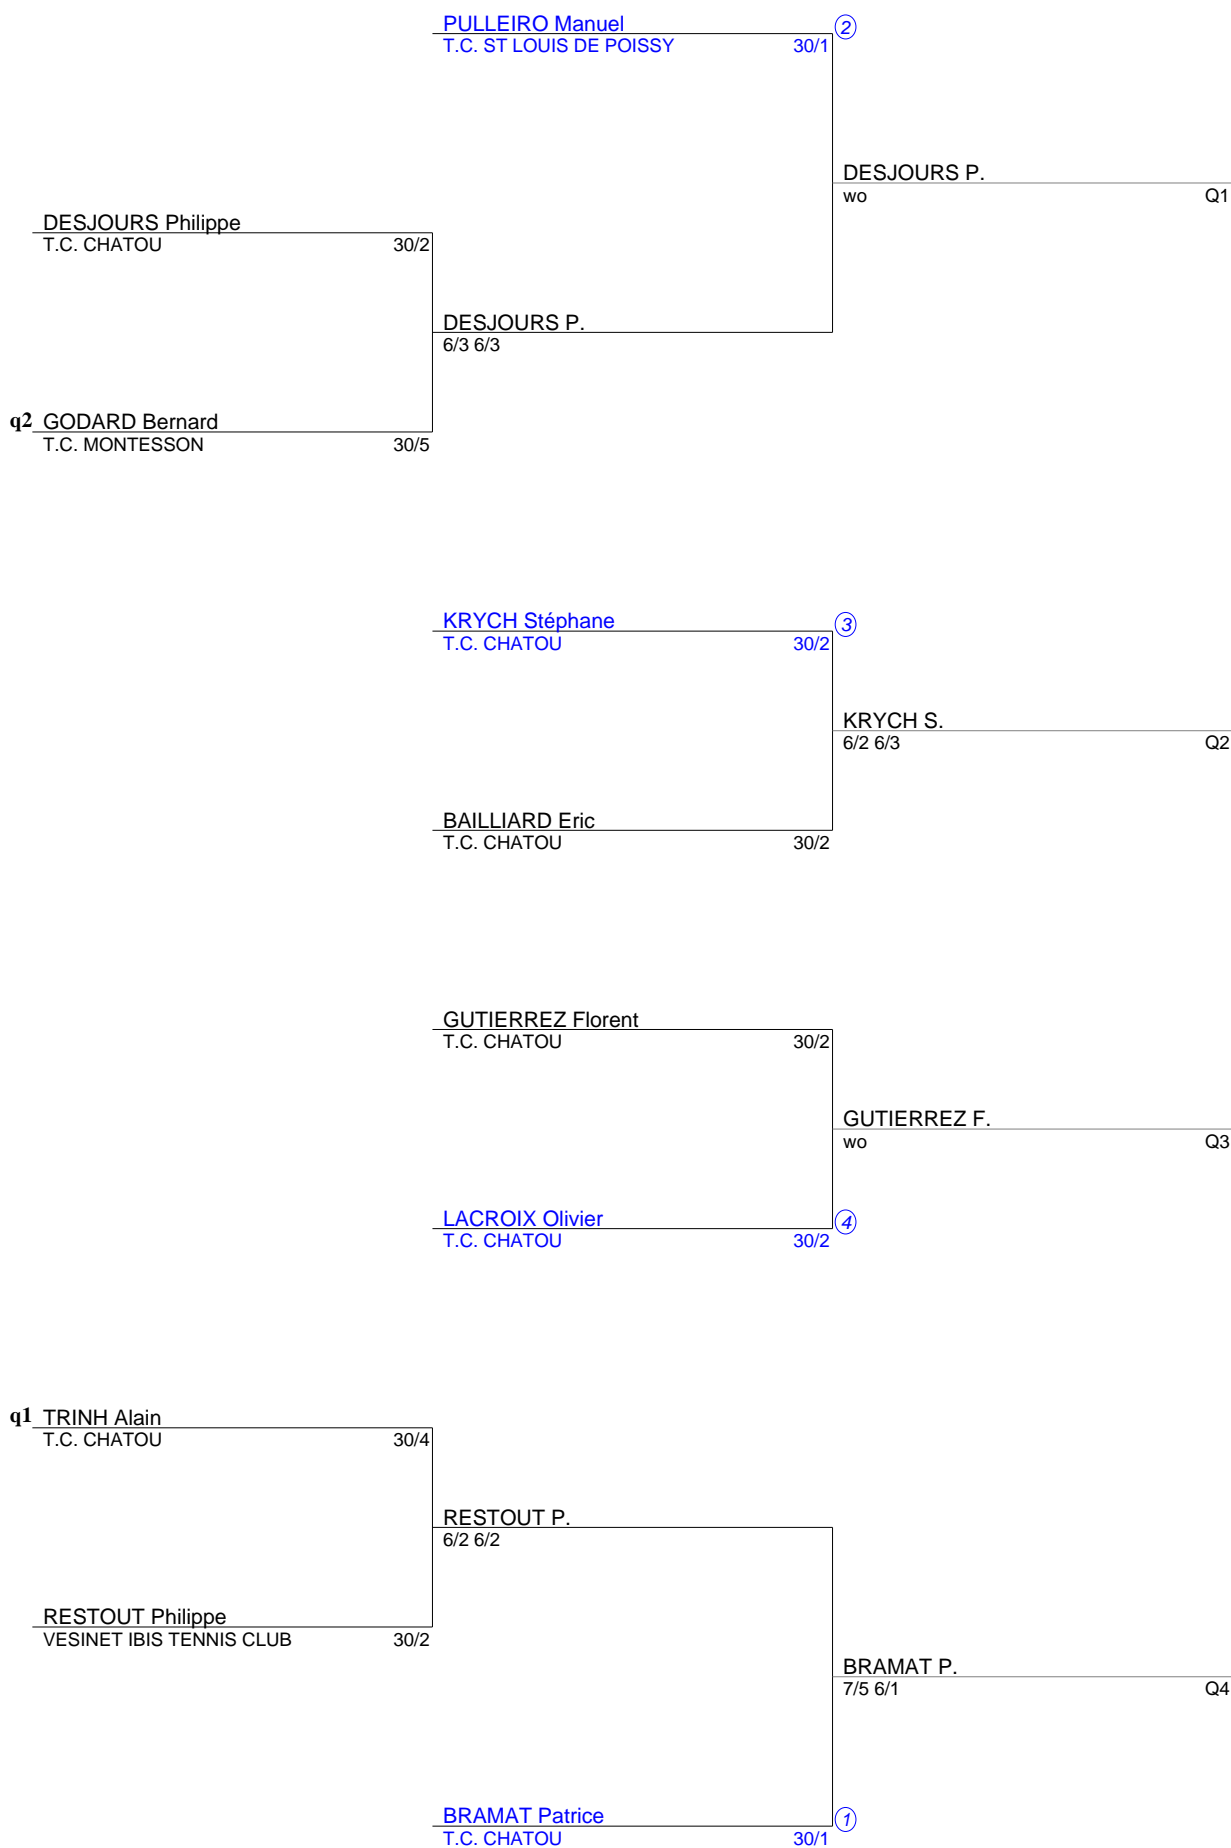

OPEN TC CHATOU
 Simple Messieurs 45
 SIMPLE HOMMES +45 NC à 30/3 (Tableau 1)

FÉDÉRATION FRANÇAISE DE TENNIS

OPEN TC CHATOU
Simple Messieurs 45
SIMPLE HOMMES +45 30/2 à 30/1 (Tableau 1)

FÉDÉRATION FRANÇAISE DE TENNIS

OPEN TC CHATOU
Simple Messieurs 45
SIMPLE HOMMES +45 30 15/5 (Tableau 1)

FÉDÉRATION FRANÇAISE DE TENNIS

OPEN TC CHATOU
Simple Messieurs 45
SIMPLE HOMMES +45 15/4 15/3 15/2 (Tableau 1)

FÉDÉRATION FRANÇAISE DE TENNIS