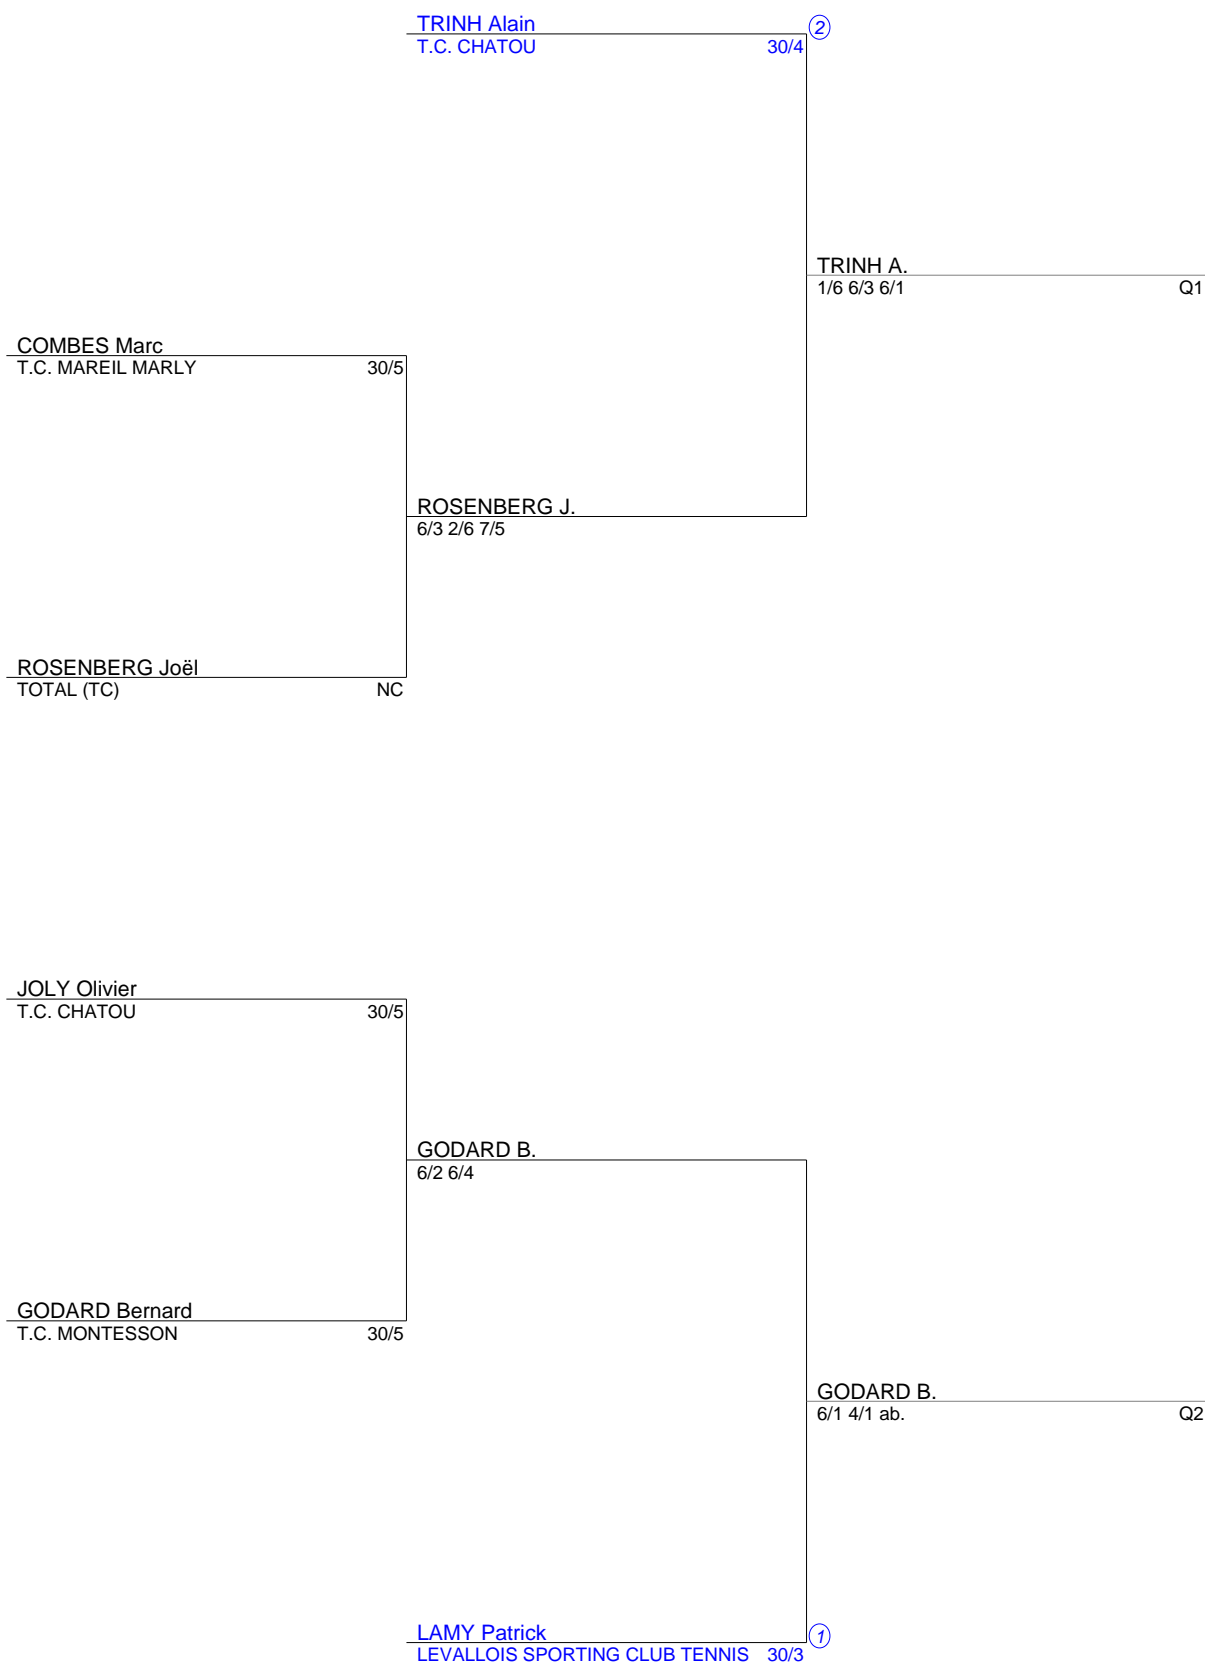

OPEN TC CHATOU
 Simple Messieurs 45
 SIMPLE HOMMES +45 NC à 30/3 (Tableau 1)

FÉDÉRATION FRANÇAISE DE TENNIS

OPEN TC CHATOU
Simple Messieurs 45
SIMPLE HOMMES +45 30/2 à 30/1 (Tableau 1)

FÉDÉRATION FRANÇAISE DE TENNIS

OPEN TC CHATOU
Simple Messieurs 45
SIMPLE HOMMES +45 30 15/5 (Tableau 1)

FÉDÉRATION FRANÇAISE DE TENNIS

OPEN TC CHATOU
Simple Messieurs 45
SIMPLE HOMMES +45 15/4 15/3 15/2 (Tableau 1)

FÉDÉRATION FRANÇAISE DE TENNIS