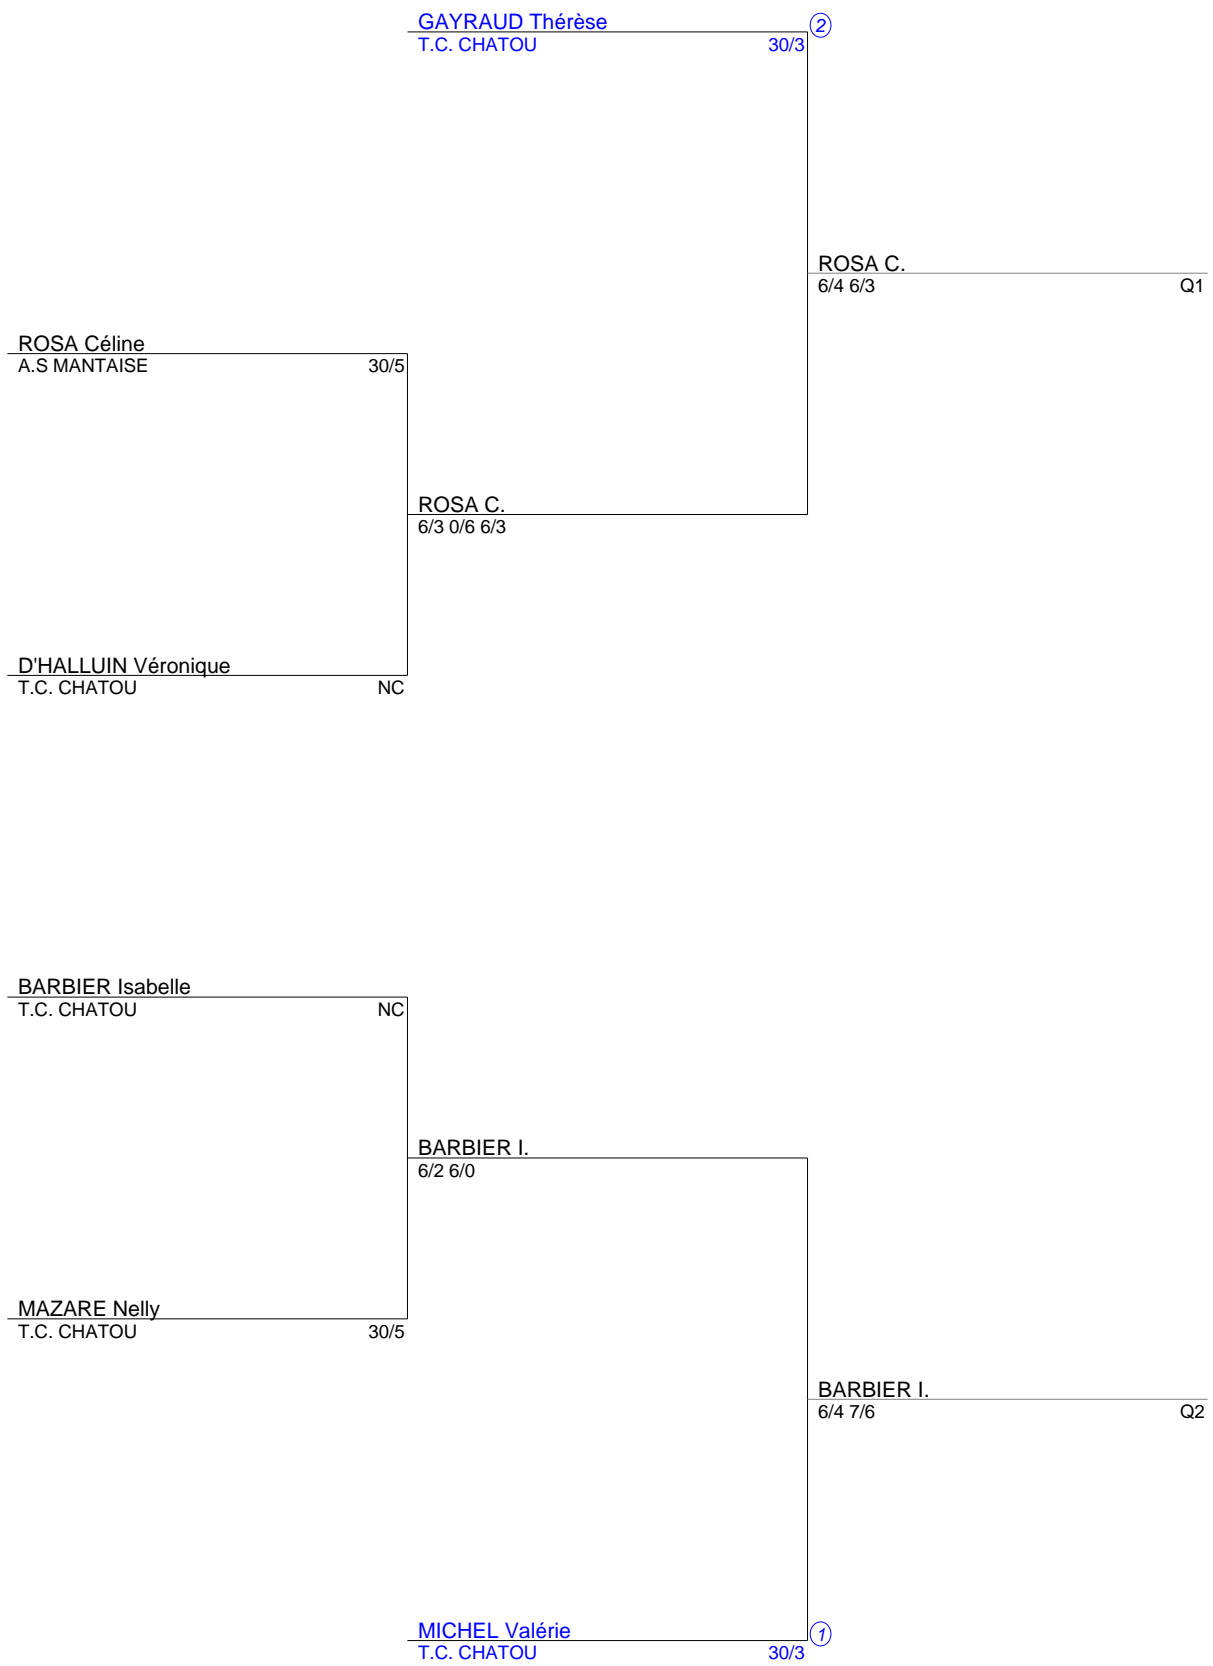

OPEN TC CHATOU
Simple Dames Senior
SIMPLE DAMES NC à 30/3 (Tableau 1)

OPEN TC CHATOU
Simple Dames Senior
SIMPLE DAMES 30/2 à 30 (Tableau 1)

FÉDÉRATION FRANÇAISE DE TENNIS

OPEN TC CHATOU
Simple Dames Senior
SIMPLE DAMES 15/4 15/3 (Tableau 1)

PREVOST Julie
T.C. VERNOUILLET 15/3 ②

PREVOST J.
4/6 7/5 6/4 Q1

q1 BARBIER Isabelle
T.C. CHATOU NC

q2 MORAISIN Valérie
T.C. CHATOU 30

LAMER C.
6/2 6/1

LAMER Coraline
SANNOIS OSS TENNIS-SQUASH-BADM15/4

LAMER C.
4/1 ab. Q2