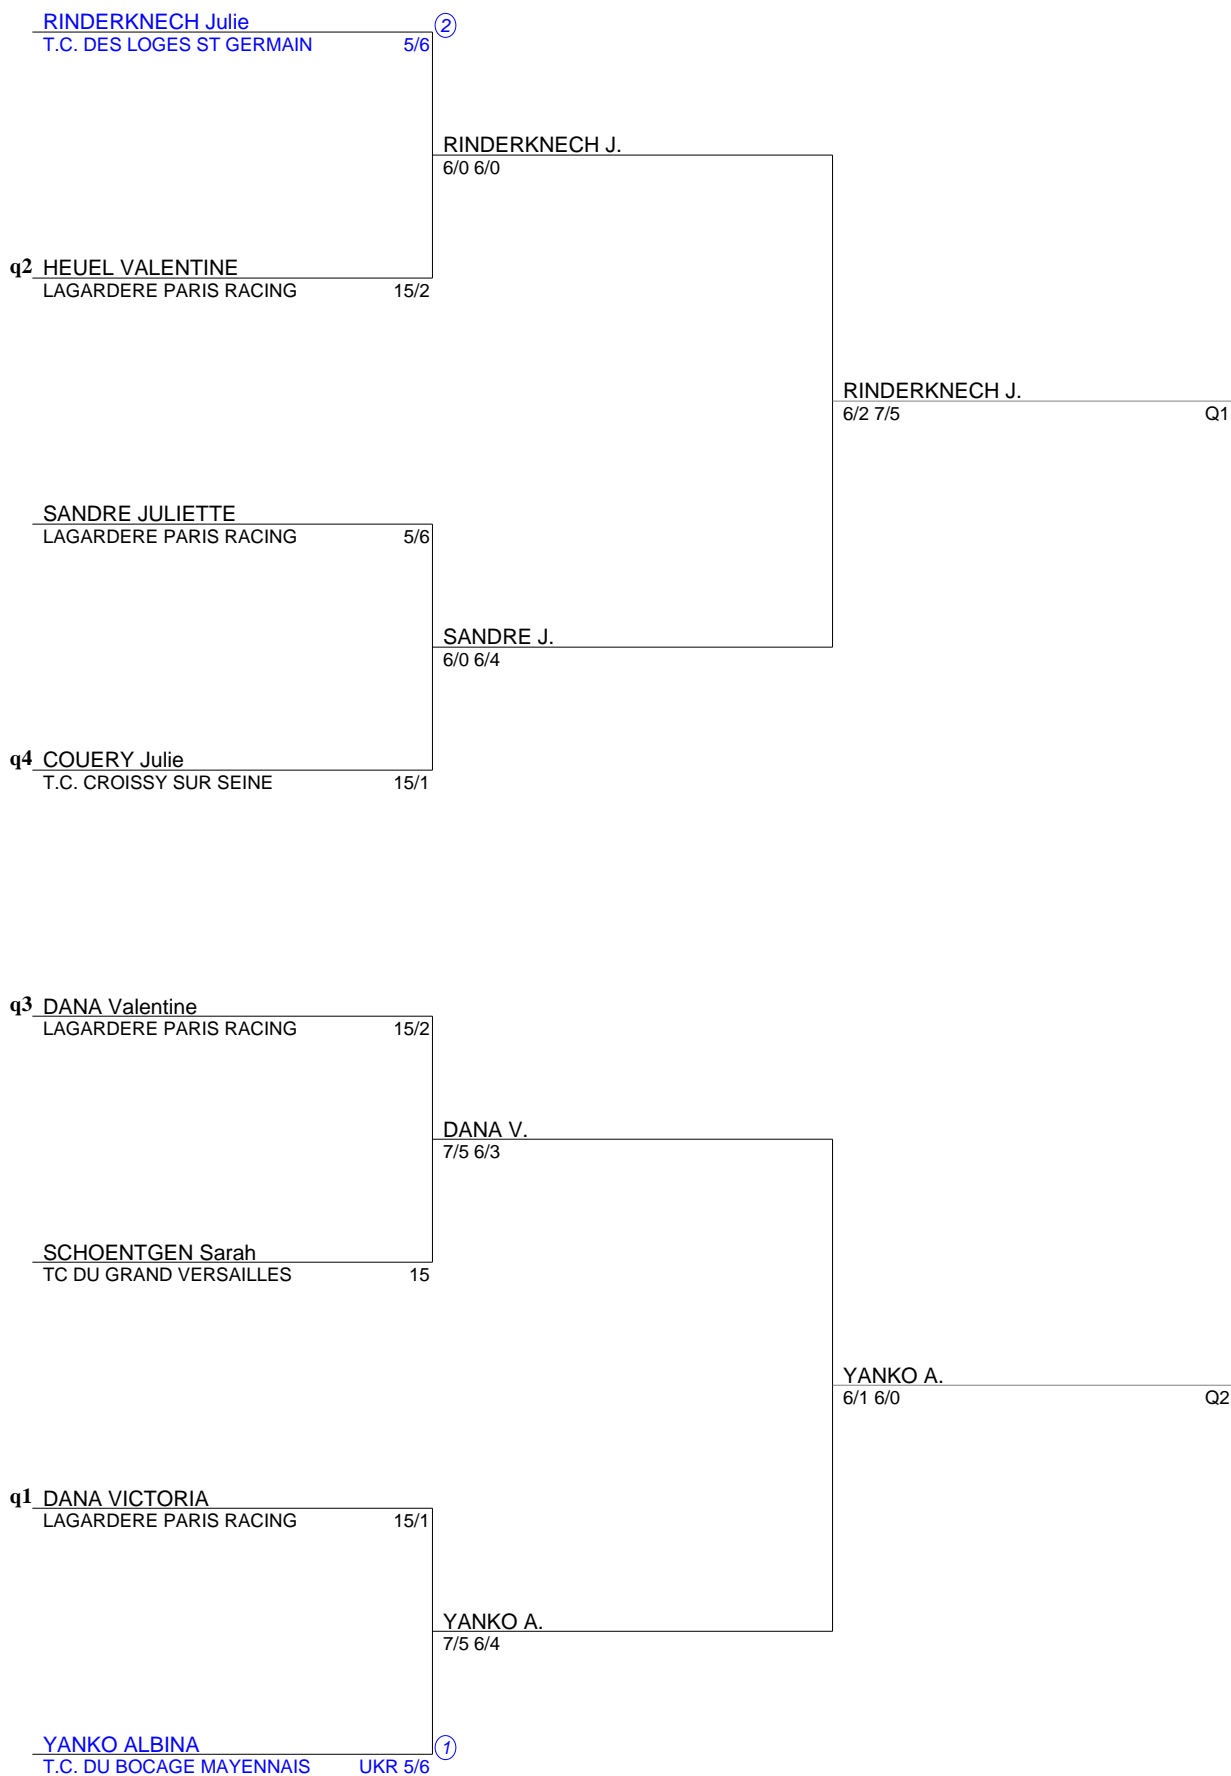

OPEN TC CHATOU
Simple Dames Senior
SIMPLE DAMES NC à 30/3 (Tableau 1)

OPEN TC CHATOU
Simple Dames Senior
SIMPLE DAMES 30/2 à 30 (Tableau 1)

FÉDÉRATION FRANÇAISE DE TENNIS

OPEN TC CHATOU
Simple Dames Senior
SIMPLE DAMES 15/4 15/3 (Tableau 1)

PREVOST Julie
T.C. VERNOUILLET 15/3 ②

PREVOST J.
4/6 7/5 6/4 Q1

q1 BARBIER Isabelle
T.C. CHATOU NC

q2 MORAISIN Valérie
T.C. CHATOU 30

LAMER C.
6/2 6/1

LAMER Coraline
SANNOIS OSS TENNIS-SQUASH-BADM15/4

LAMER C.
4/1 ab. Q2

SREEVES MATHILDE
T.C. DU BOCAGE MAYENNAIS GBR 15/3 ①

OPEN TC CHATOU
Simple Dames Senior
SIMPLE DAMES 15/2 15/1 (Tableau 1)

FÉDÉRATION FRANÇAISE DE TENNIS

OPEN TC CHATOU
Simple Dames Senior
SIMPLE DAMES 15 5/6 (Tableau 1)

FÉDÉRATION FRANÇAISE DE TENNIS

OPEN TC CHATOU
Simple Dames Senior
SIMPLE DAMES 4/6 à 1/6 (Tableau 1)