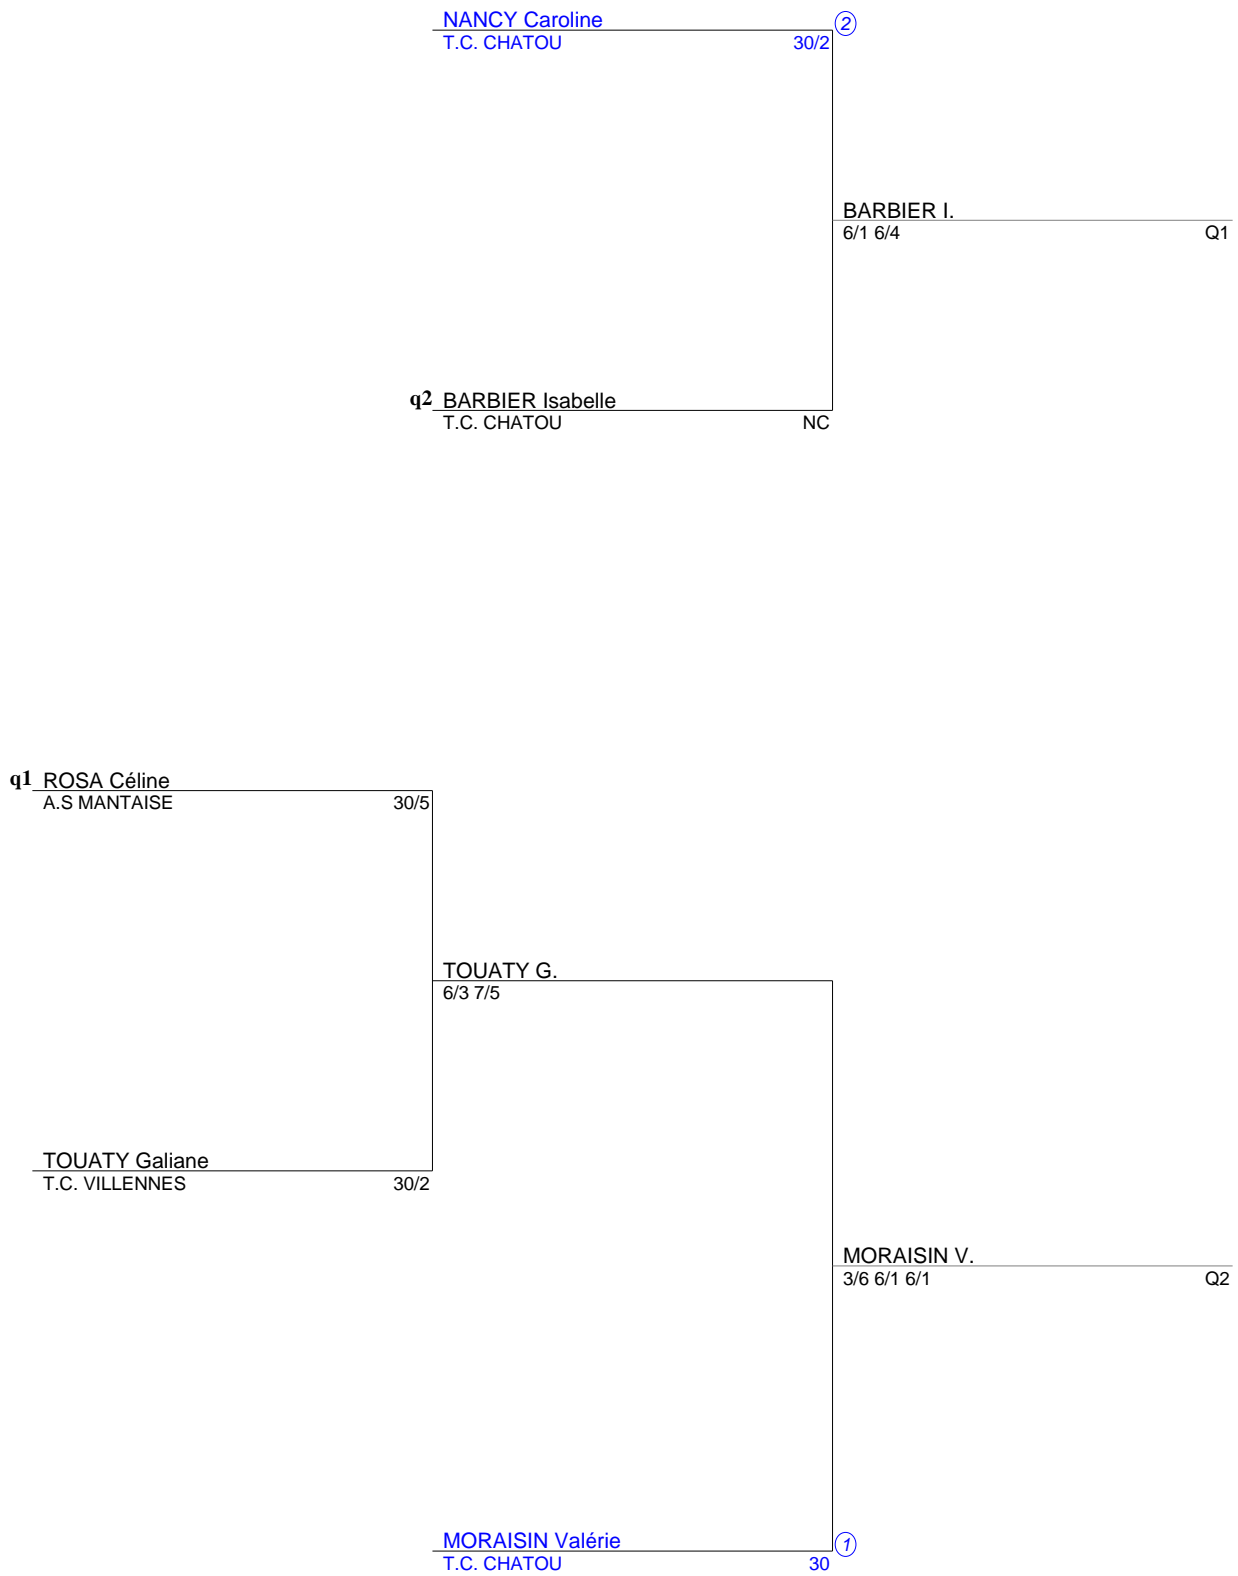

OPEN TC CHATOU
Simple Dames Senior
SIMPLE DAMES NC à 30/3 (Tableau 1)

OPEN TC CHATOU
Simple Dames Senior
SIMPLE DAMES 30/2 à 30 (Tableau 1)

FÉDÉRATION FRANÇAISE DE TENNIS

OPEN TC CHATOU
Simple Dames Senior
SIMPLE DAMES 15/4 15/3 (Tableau 1)

PREVOST Julie
T.C. VERNOUILLET 15/3 ②

PREVOST J.
4/6 7/5 6/4 Q1

q1 BARBIER Isabelle
T.C. CHATOU NC

q2 MORAISIN Valérie
T.C. CHATOU 30

LAMER C.
6/2 6/1

LAMER Coraline
SANNOIS OSS TENNIS-SQUASH-BADM15/4

LAMER C.
4/1 ab. Q2