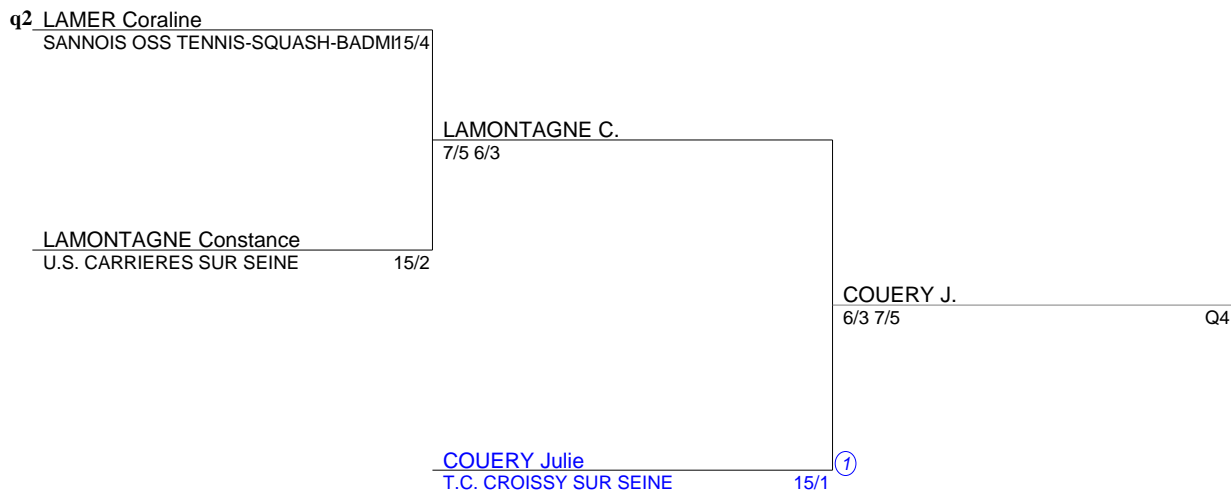

OPEN TC CHATOU
Simple Dames Senior
SIMPLE DAMES NC à 30/3 (Tableau 1)

OPEN TC CHATOU
Simple Dames Senior
SIMPLE DAMES 30/2 à 30 (Tableau 1)

FÉDÉRATION FRANÇAISE DE TENNIS

OPEN TC CHATOU
Simple Dames Senior
SIMPLE DAMES 15/4 15/3 (Tableau 1)

PREVOST Julie
T.C. VERNOUILLET 15/3 ②

PREVOST J.
4/6 7/5 6/4 Q1

q1 BARBIER Isabelle
T.C. CHATOU NC

q2 MORAISIN Valérie
T.C. CHATOU 30

LAMER C.
6/2 6/1

LAMER Coraline
SANNOIS OSS TENNIS-SQUASH-BADM15/4

LAMER C.
4/1 ab. Q2

SREEVES MATHILDE
T.C. DU BOCAGE MAYENNAIS GBR 15/3 ①

OPEN TC CHATOU
Simple Dames Senior
SIMPLE DAMES 15/2 15/1 (Tableau 1)

FÉDÉRATION FRANÇAISE DE TENNIS

OPEN TC CHATOU
Simple Dames Senior
SIMPLE DAMES 15 5/6 (Tableau 1)