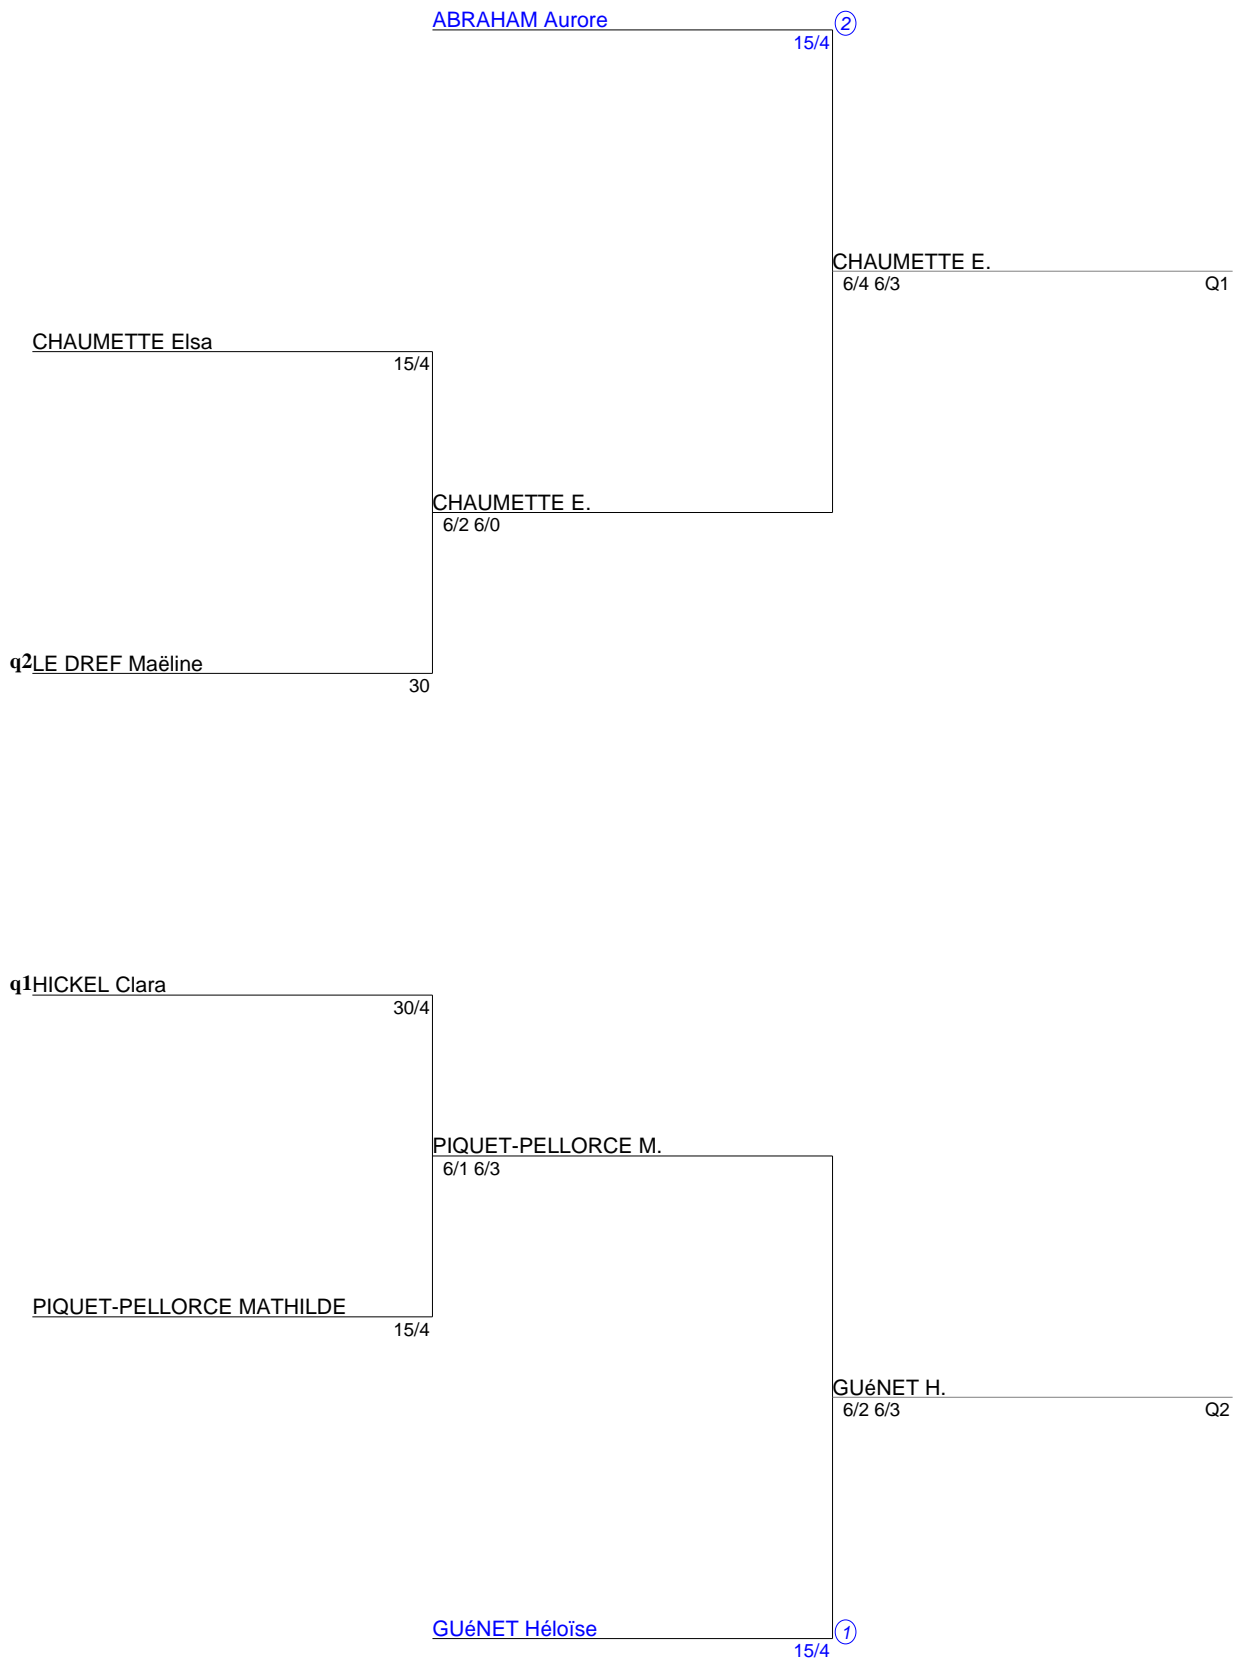

GRAND PRIX DES JEUNES TC CHATOU
Simple Dames 13/14 ans
13/14 15-4 (Tableau 1)