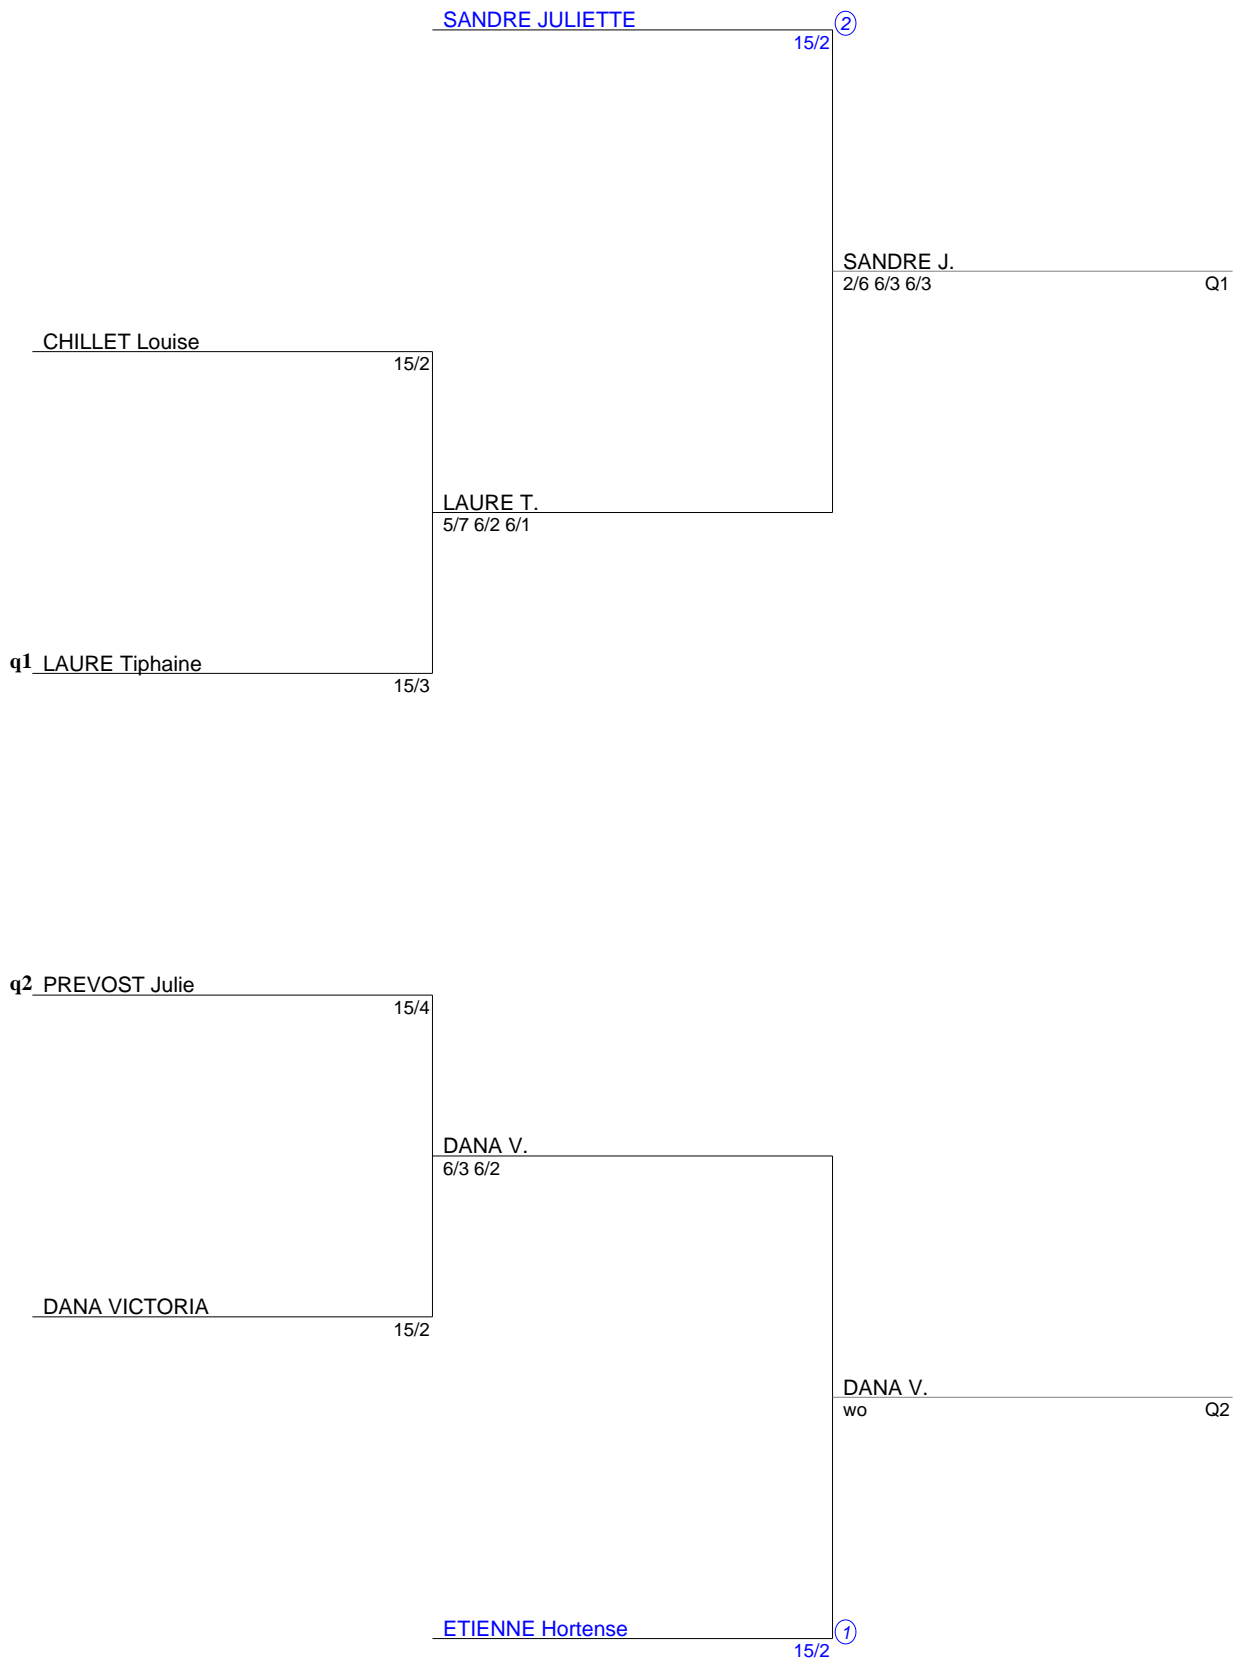

GRAND PRIX DES JEUNES TC CHATOU  
Simple Dames 15/16 ans  
NC à 15/4 (Tableau 1)

GRAND PRIX DES JEUNES TC CHATOU  
Simple Dames 15/16 ans  
15/2 (Tableau 1)

FÉDÉRATION FRANÇAISE DE TENNIS

GRAND PRIX DES JEUNES TC CHATOU  
Simple Dames 15/16 ans  
15/1 15 (Tableau 1)