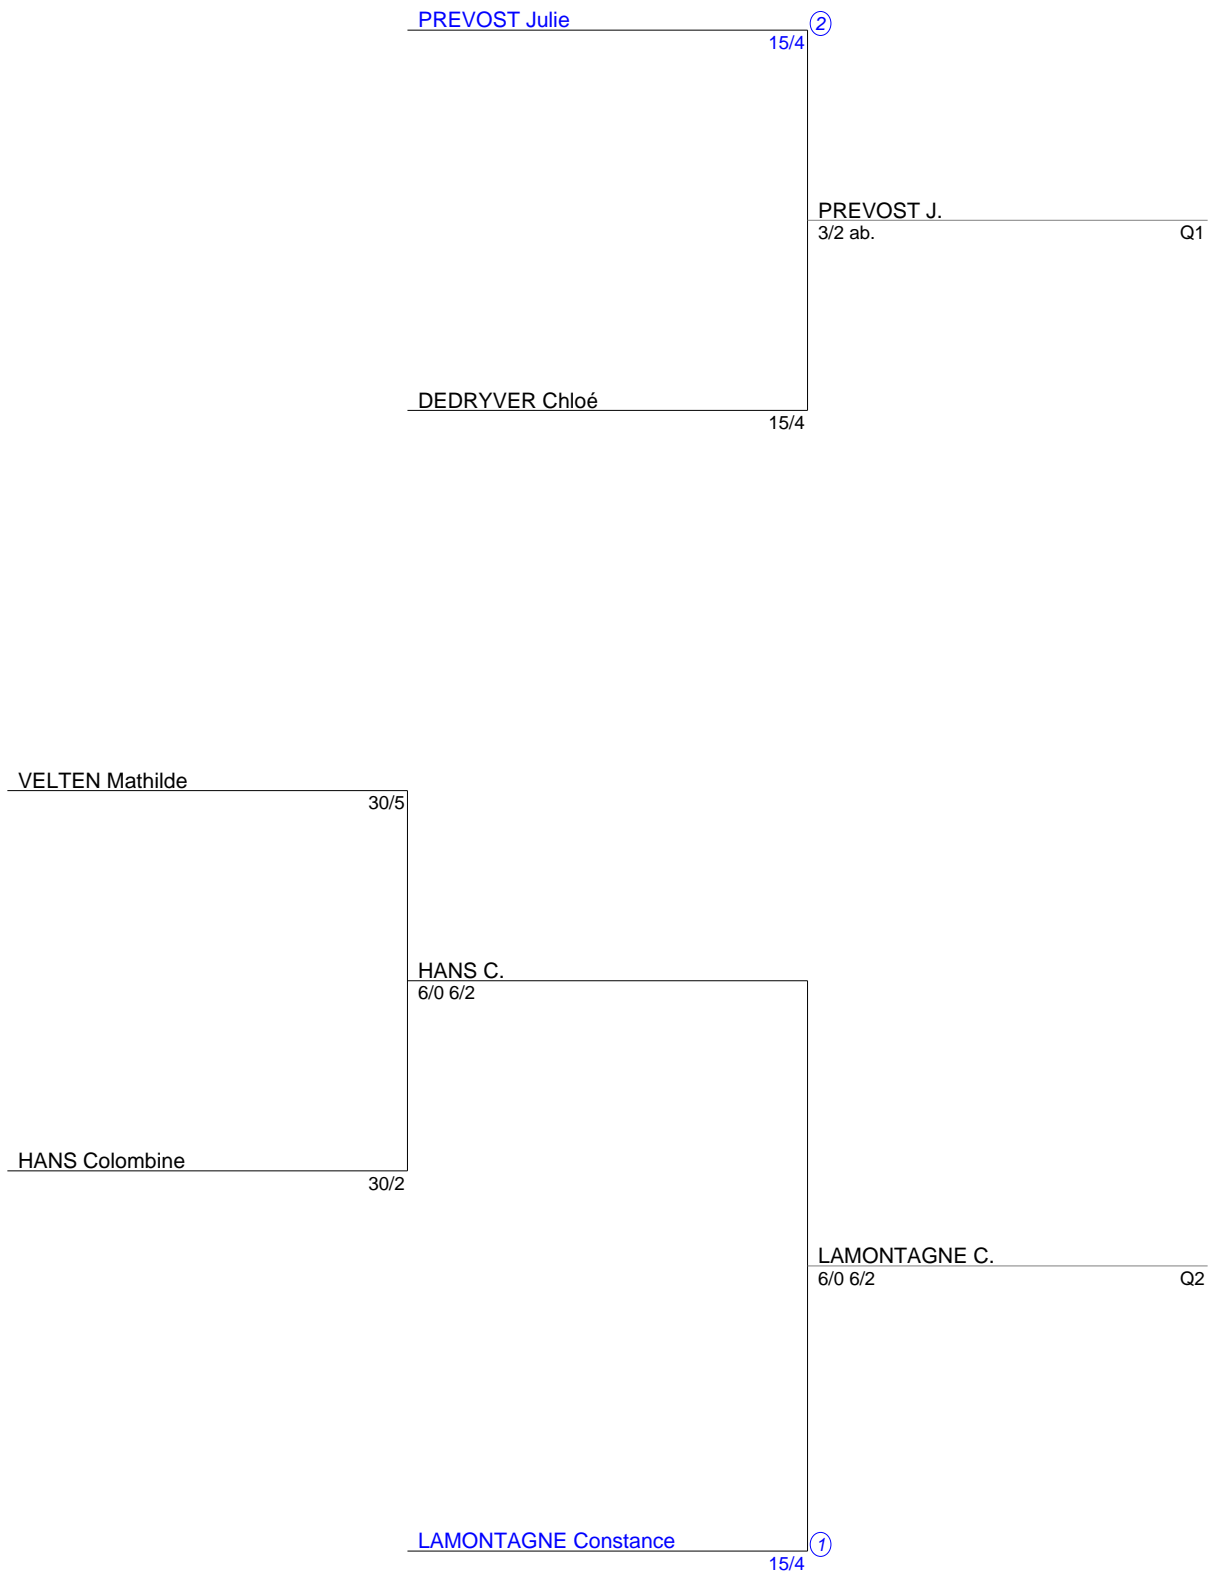

GRAND PRIX DES JEUNES TC CHATOU  
Simple Dames 15/16 ans  
NC à 15/4 (Tableau 1)

GRAND PRIX DES JEUNES TC CHATOU  
Simple Dames 15/16 ans  
15/2 (Tableau 1)

FÉDÉRATION FRANÇAISE DE TENNIS

GRAND PRIX DES JEUNES TC CHATOU  
Simple Dames 15/16 ans  
15/1 15 (Tableau 1)