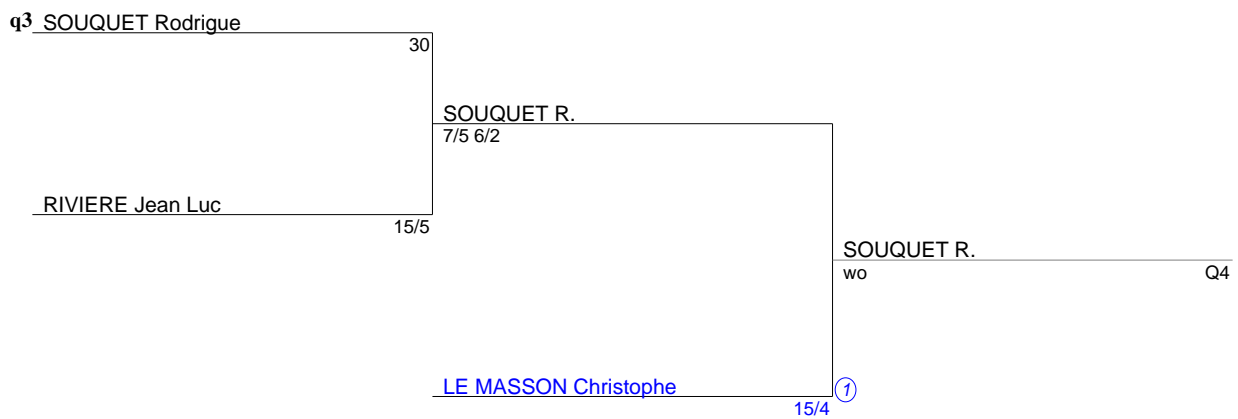

OPEN TC CHATOU
Simple Messieurs 45
NC-40-30/5-30/4 (Tableau 1)

FÉDÉRATION FRANÇAISE DE TENNIS

OPEN TC CHATOU
Simple Messieurs 45
30/3 - 30/2 - 30/1 (Tableau 1)

OPEN TC CHATOU
Simple Messieurs 45
30 (Tableau 1)

OPEN TC CHATOU
Simple Messieurs 45
15/5 15/4 (Tableau 1)

OPEN TC CHATOU
Simple Messieurs 45
15/3 15/2 15/1 (Tableau 1)