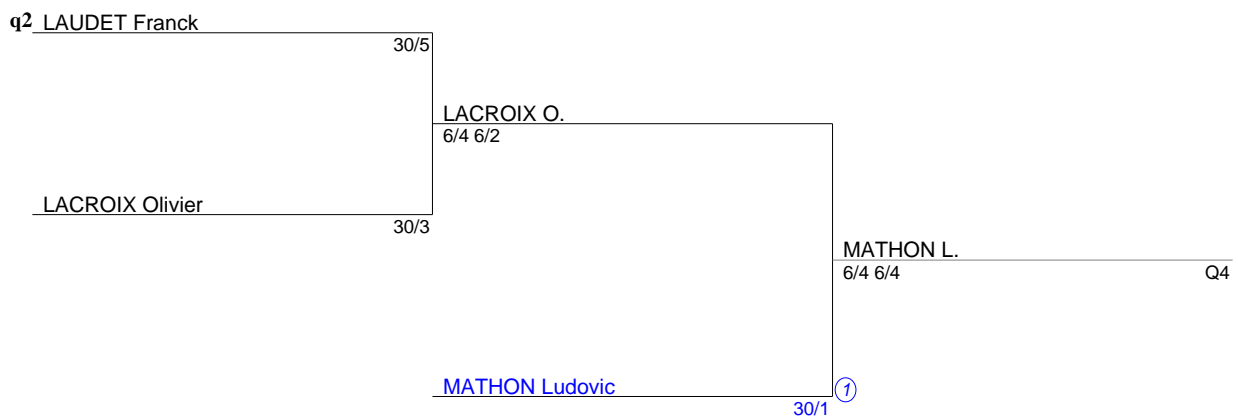

OPEN TC CHATOU
Simple Messieurs 45
NC-40-30/5-30/4 (Tableau 1)

FÉDÉRATION FRANÇAISE DE TENNIS

OPEN TC CHATOU
Simple Messieurs 45
30/3 - 30/2 - 30/1 (Tableau 1)

OPEN TC CHATOU
Simple Messieurs 45
30 (Tableau 1)

OPEN TC CHATOU
Simple Messieurs 45
15/5 15/4 (Tableau 1)

OPEN TC CHATOU
Simple Messieurs 45
15/3 15/2 15/1 (Tableau 1)