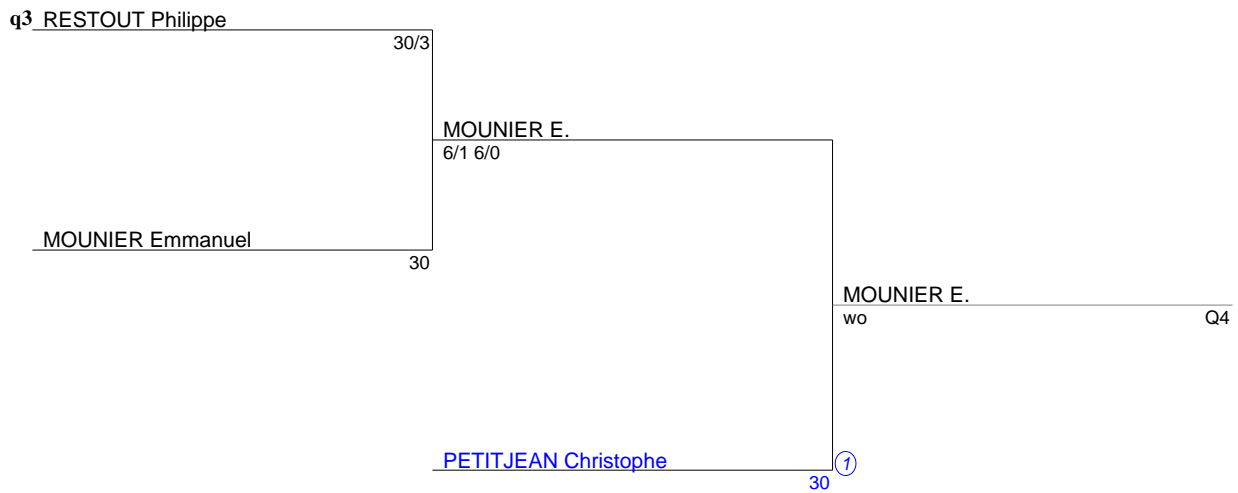

OPEN TC CHATOU
Simple Messieurs 45
NC-40-30/5-30/4 (Tableau 1)

FÉDÉRATION FRANÇAISE DE TENNIS

OPEN TC CHATOU
Simple Messieurs 45
30/3 - 30/2 - 30/1 (Tableau 1)

OPEN TC CHATOU
Simple Messieurs 45
30 (Tableau 1)

OPEN TC CHATOU
Simple Messieurs 45
15/5 15/4 (Tableau 1)

OPEN TC CHATOU
Simple Messieurs 45
15/3 15/2 15/1 (Tableau 1)