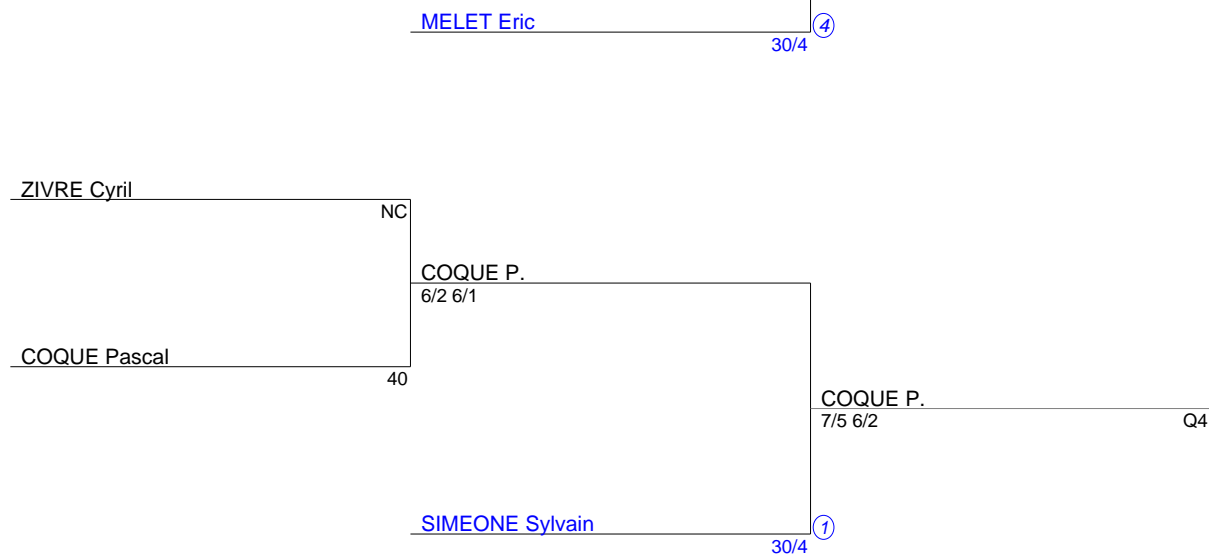

OPEN TC CHATOU
Simple Messieurs 45
NC-40-30/5-30/4 (Tableau 1)

FÉDÉRATION FRANÇAISE DE TENNIS

OPEN TC CHATOU
Simple Messieurs 45
30/3 - 30/2 - 30/1 (Tableau 1)

OPEN TC CHATOU
Simple Messieurs 45
30 (Tableau 1)

OPEN TC CHATOU
Simple Messieurs 45
15/5 15/4 (Tableau 1)

OPEN TC CHATOU
Simple Messieurs 45
15/3 15/2 15/1 (Tableau 1)