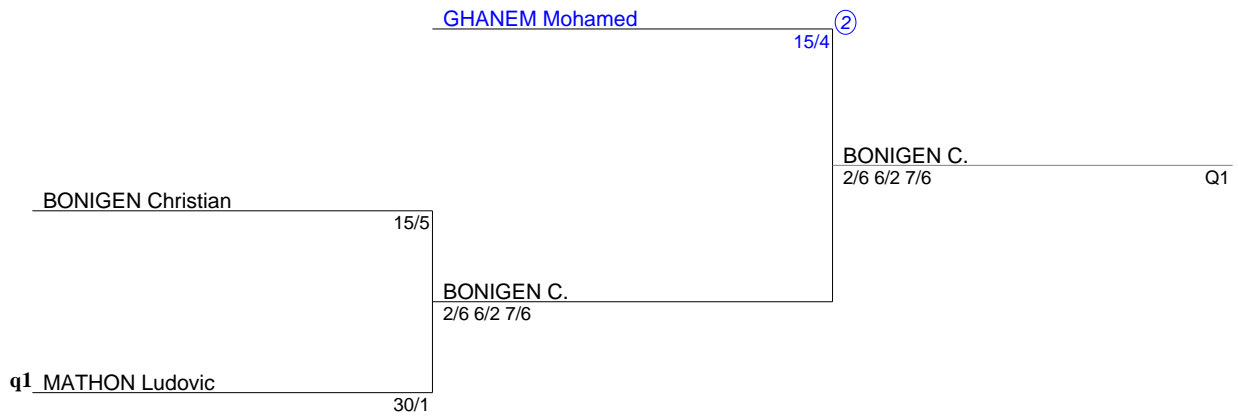

OPEN TC CHATOU
Simple Messieurs 45
NC-40-30/5-30/4 (Tableau 1)

FÉDÉRATION FRANÇAISE DE TENNIS

OPEN TC CHATOU
Simple Messieurs 45
30/3 - 30/2 - 30/1 (Tableau 1)

OPEN TC CHATOU
Simple Messieurs 45
30 (Tableau 1)

OPEN TC CHATOU
Simple Messieurs 45
15/5 15/4 (Tableau 1)

OPEN TC CHATOU
Simple Messieurs 45
15/3 15/2 15/1 (Tableau 1)