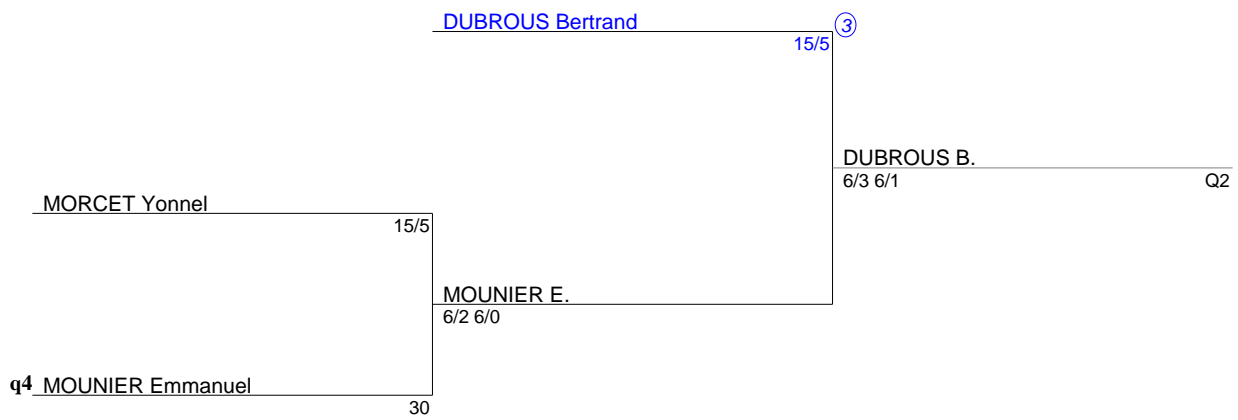

OPEN TC CHATOU
Simple Messieurs 45
NC-40-30/5-30/4 (Tableau 1)

FÉDÉRATION FRANÇAISE DE TENNIS

OPEN TC CHATOU
Simple Messieurs 45
30/3 - 30/2 - 30/1 (Tableau 1)

OPEN TC CHATOU
Simple Messieurs 45
30 (Tableau 1)

OPEN TC CHATOU
Simple Messieurs 45
15/5 15/4 (Tableau 1)

OPEN TC CHATOU
Simple Messieurs 45
15/3 15/2 15/1 (Tableau 1)