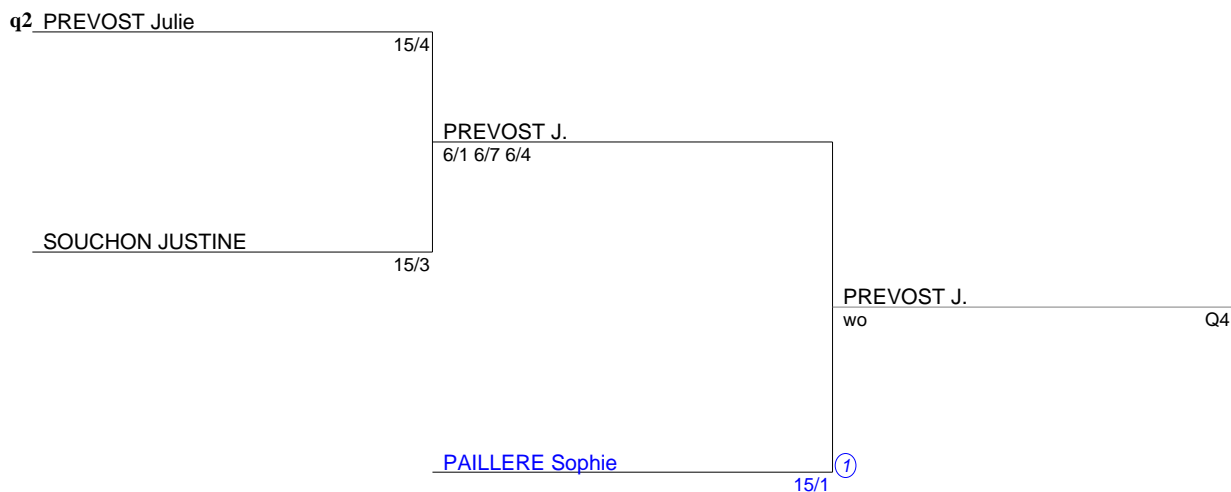

OPEN TC CHATOU  
Simple Dames Senior  
NC-40-30/5-30/4-303 (Tableau 1)

FÉDÉRATION FRANÇAISE DE TENNIS

OPEN TC CHATOU  
Simple Dames Senior  
30 à 15/4 (Tableau 1)

OPEN TC CHATOU  
Simple Dames Senior  
15/3-15/2-15/1 (Tableau 1)

OPEN TC CHATOU  
Simple Dames Senior  
15 (Tableau 1)

FÉDÉRATION FRANÇAISE DE TENNIS

OPEN TC CHATOU  
Simple Dames Senior  
4/6 3/6 2/6 (Tableau 1)