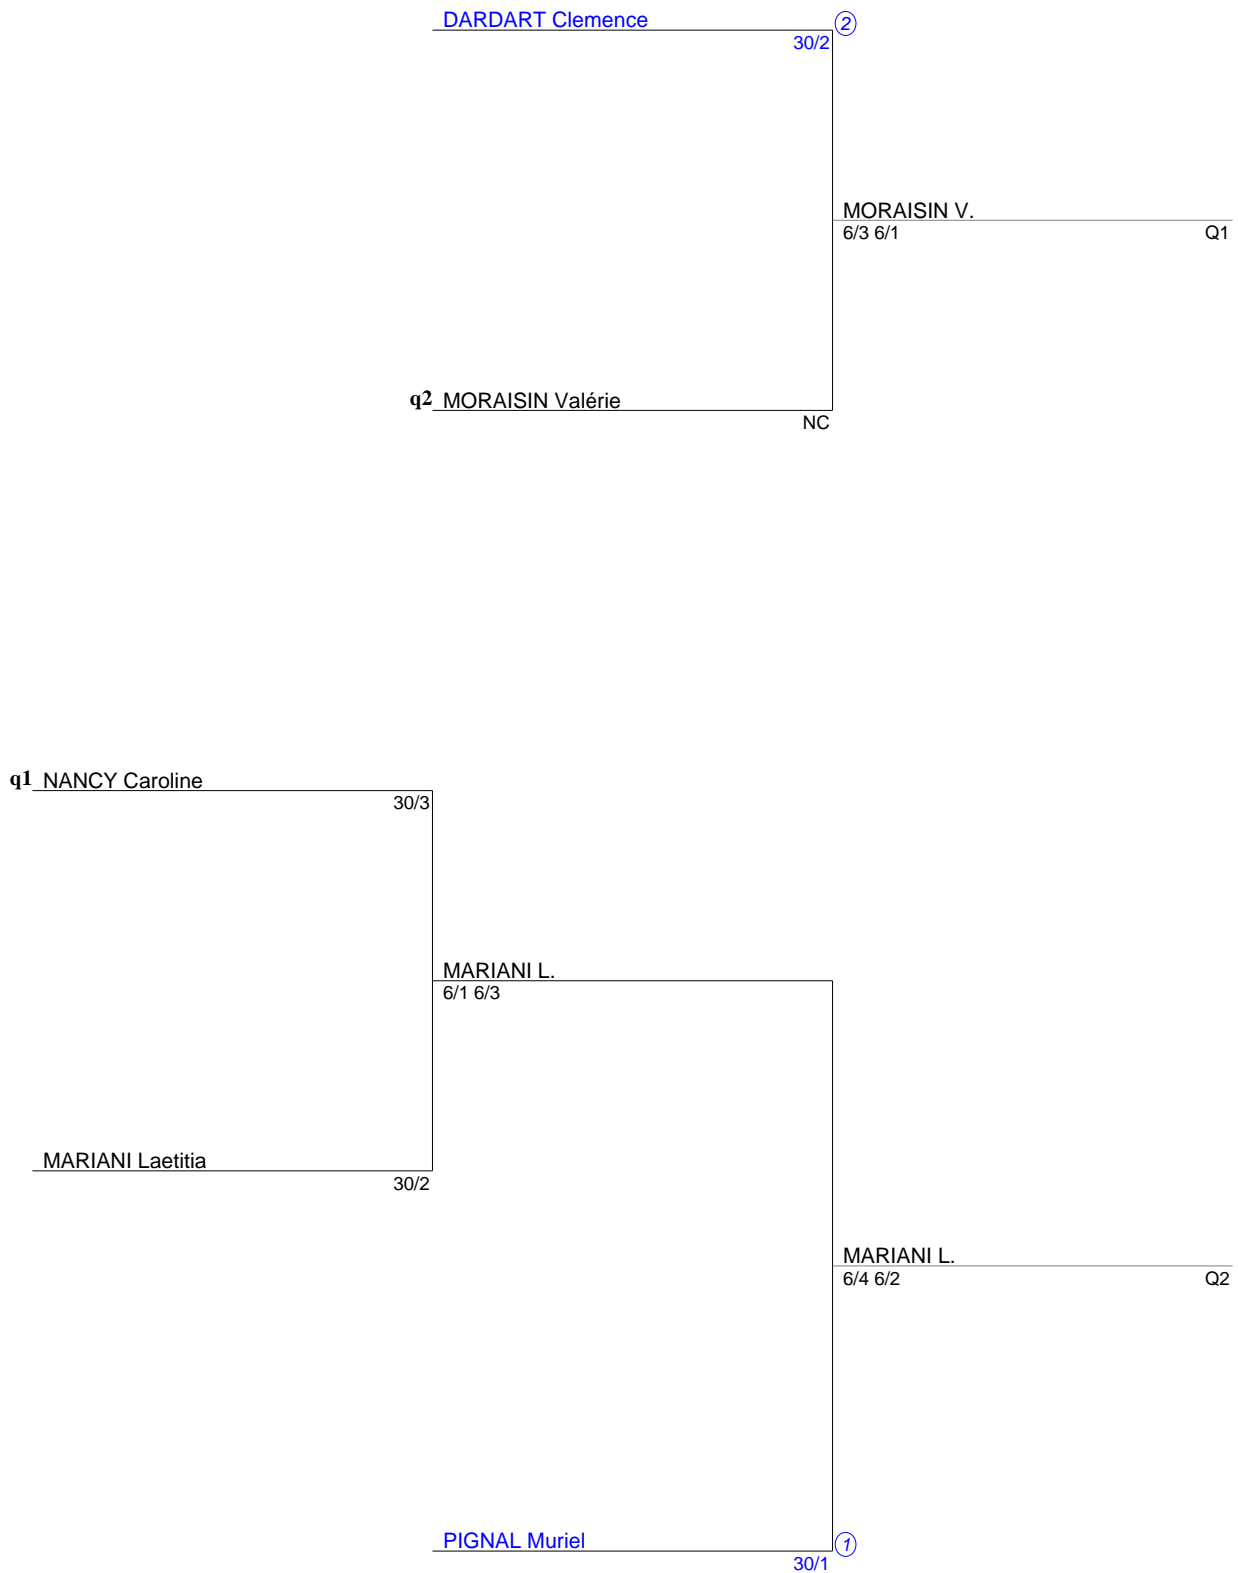

OPEN TC CHATOU  
Simple Dames Senior  
NC-40-30/5-30/4-303 (Tableau 1)

FÉDÉRATION FRANÇAISE DE TENNIS

OPEN TC CHATOU  
Simple Dames Senior  
30 à 15/4 (Tableau 1)

OPEN TC CHATOU  
Simple Dames Senior  
15/3-15/2-15/1 (Tableau 1)

OPEN TC CHATOU  
Simple Dames Senior  
15 (Tableau 1)

FÉDÉRATION FRANÇAISE DE TENNIS

OPEN TC CHATOU  
Simple Dames Senior  
4/6 3/6 2/6 (Tableau 1)