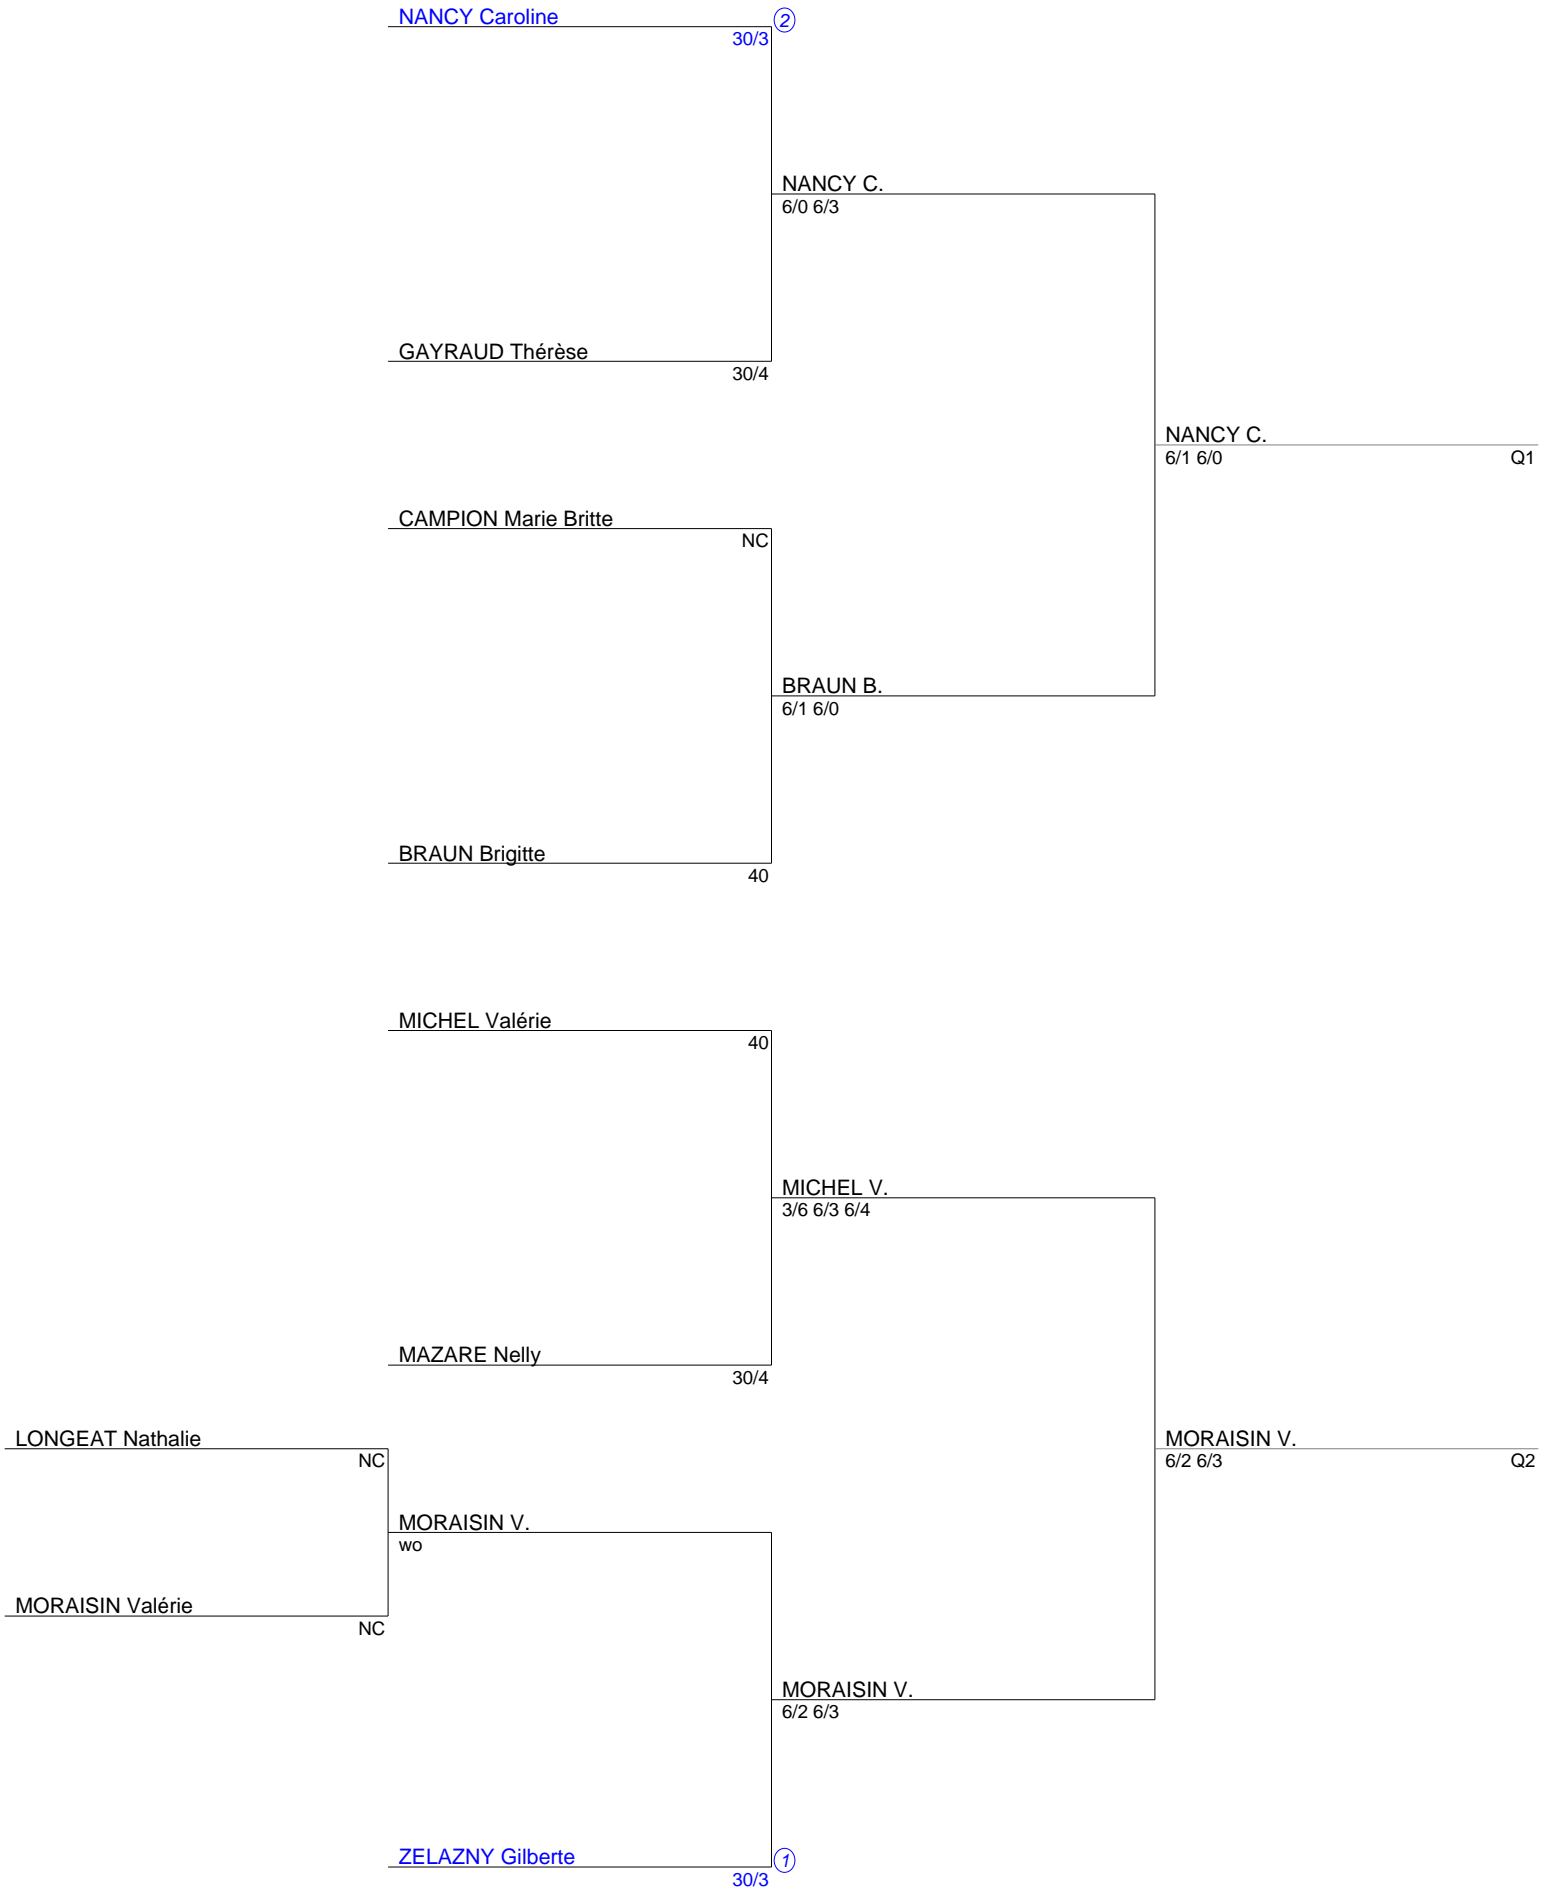

OPEN TC CHATOU  
Simple Dames Senior  
NC-40-30/5-30/4-303 (Tableau 1)

FÉDÉRATION FRANÇAISE DE TENNIS

OPEN TC CHATOU  
Simple Dames Senior  
30 à 15/4 (Tableau 1)

OPEN TC CHATOU  
Simple Dames Senior  
15/3-15/2-15/1 (Tableau 1)

OPEN TC CHATOU  
Simple Dames Senior  
15 (Tableau 1)

FÉDÉRATION FRANÇAISE DE TENNIS

OPEN TC CHATOU  
Simple Dames Senior  
4/6 3/6 2/6 (Tableau 1)