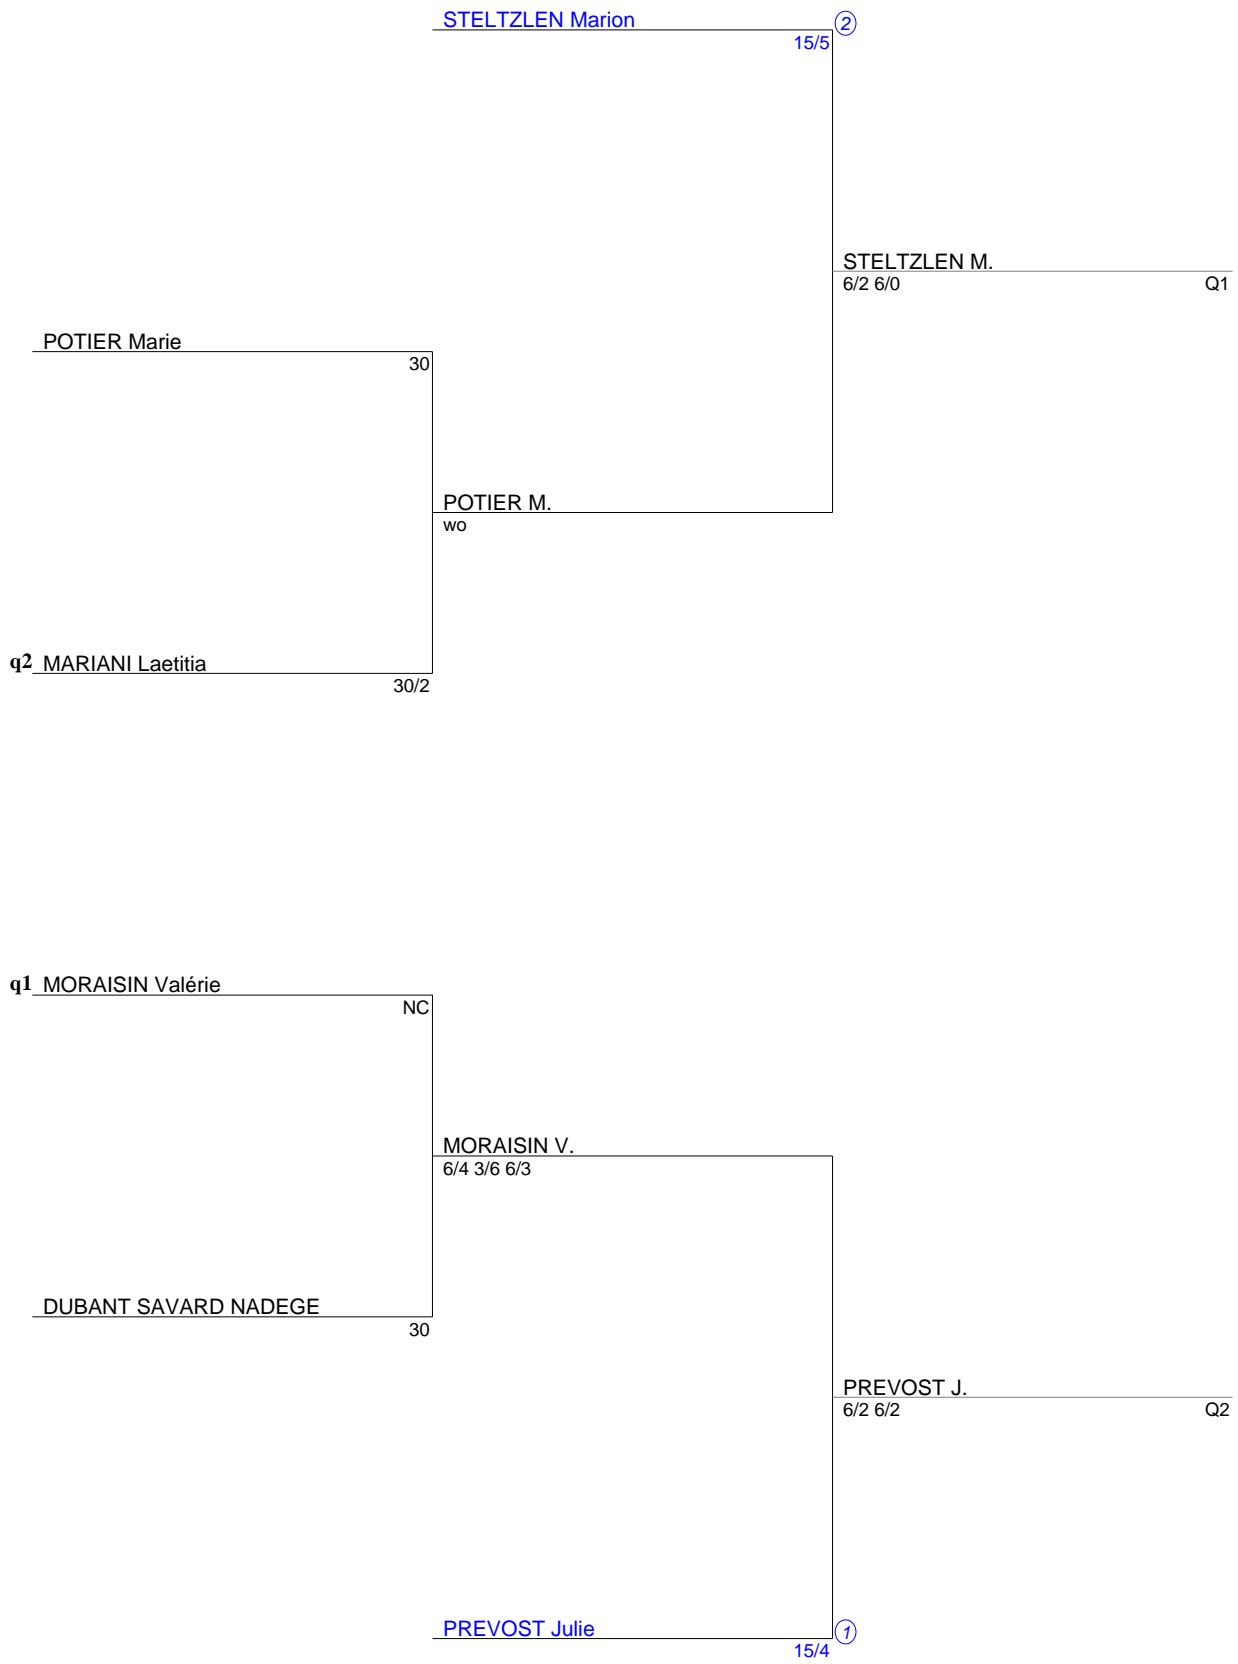

OPEN TC CHATOU  
Simple Dames Senior  
NC-40-30/5-30/4-303 (Tableau 1)

FÉDÉRATION FRANÇAISE DE TENNIS

OPEN TC CHATOU  
Simple Dames Senior  
30 à 15/4 (Tableau 1)

OPEN TC CHATOU  
Simple Dames Senior  
15/3-15/2-15/1 (Tableau 1)

OPEN TC CHATOU  
Simple Dames Senior  
15 (Tableau 1)

FÉDÉRATION FRANÇAISE DE TENNIS

OPEN TC CHATOU  
Simple Dames Senior  
4/6 3/6 2/6 (Tableau 1)