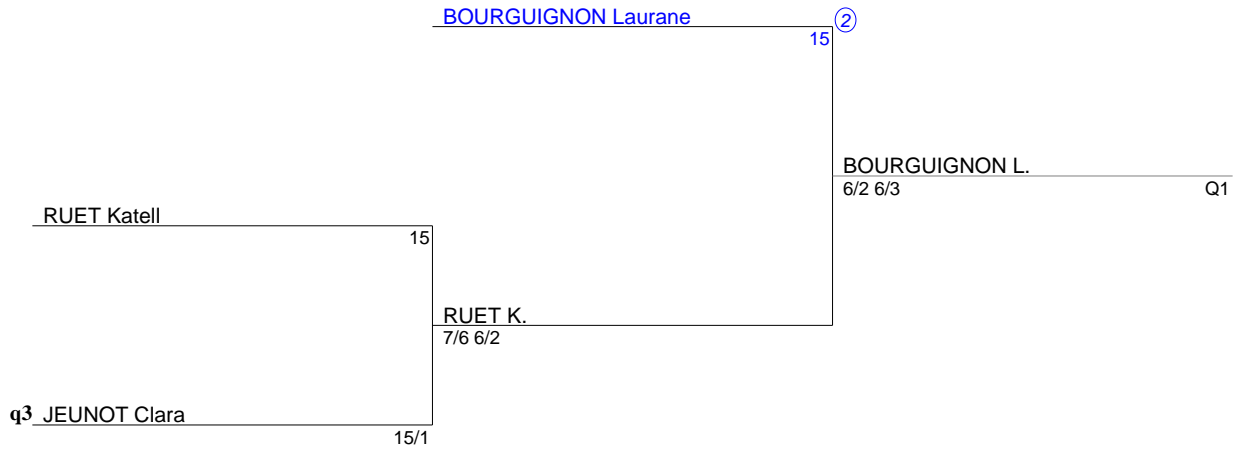

OPEN TC CHATOU  
Simple Dames Senior  
NC-40-30/5-30/4-303 (Tableau 1)

FÉDÉRATION FRANÇAISE DE TENNIS

OPEN TC CHATOU  
Simple Dames Senior  
30 à 15/4 (Tableau 1)

OPEN TC CHATOU  
Simple Dames Senior  
15/3-15/2-15/1 (Tableau 1)

OPEN TC CHATOU  
Simple Dames Senior  
15 (Tableau 1)

FÉDÉRATION FRANÇAISE DE TENNIS

OPEN TC CHATOU  
Simple Dames Senior  
4/6 3/6 2/6 (Tableau 1)