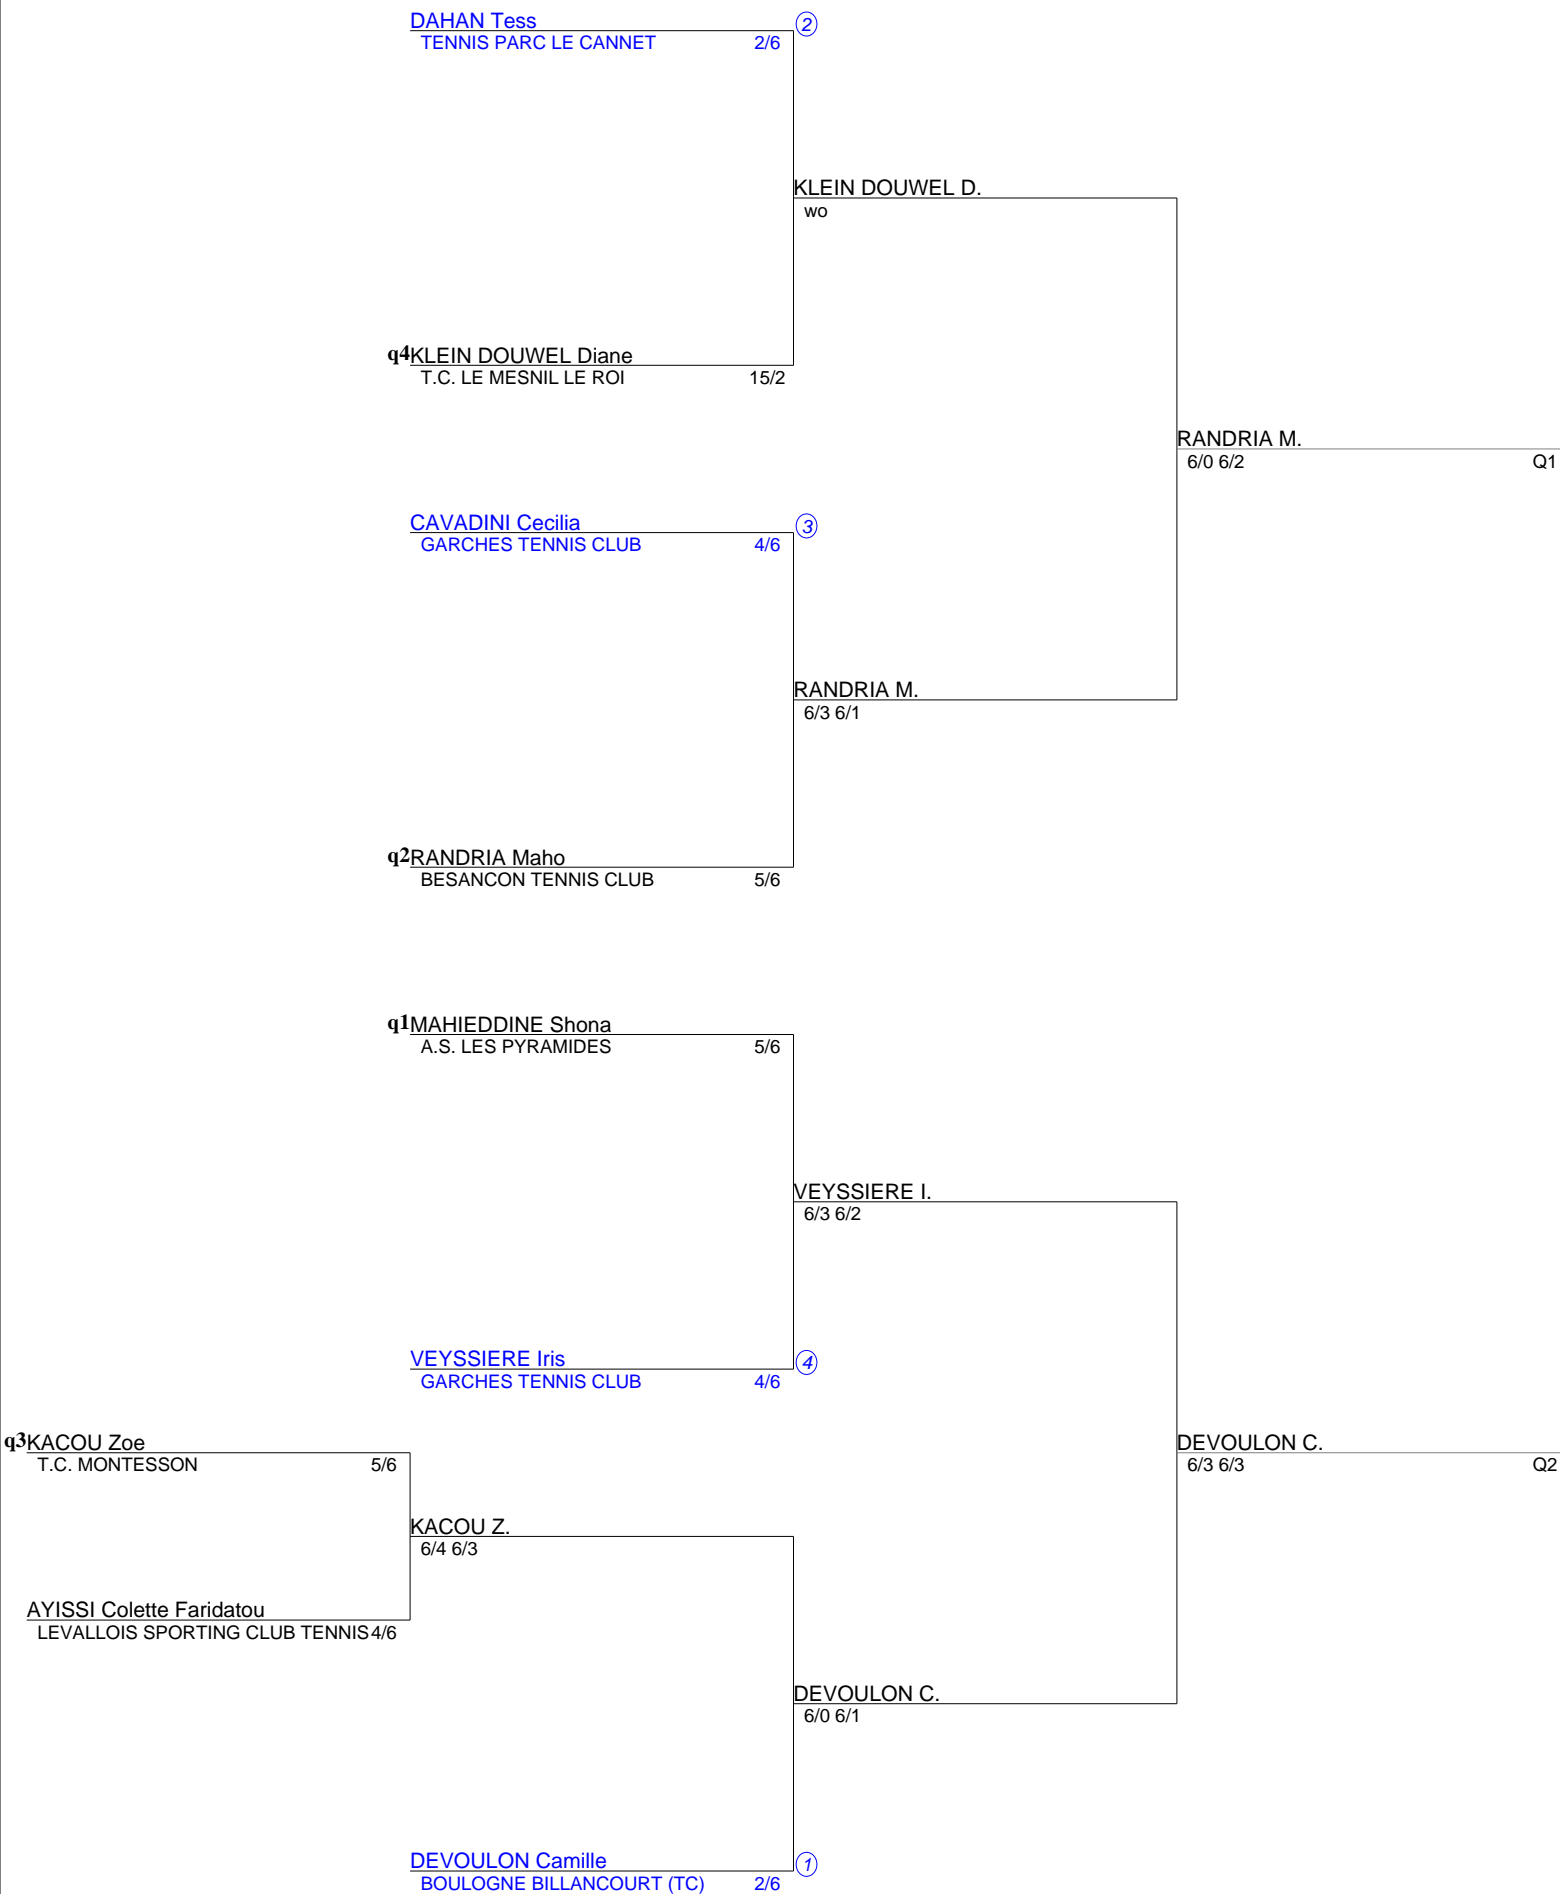

q1 MAILLARD VALENTINE
T.C. XII BERCY 30

KLEIN DOUWEL D.
6/0 6/0 Q1

GABORIEAU aurélie
U.S.M.VIROFLAY TENNIS 15/2 ③

q2 HADIDA Ellyn
T.S. MAISONS LAFFITTE 15/5

GABORIEAU a.
7/5 7/6 Q2

q3 MORISSET Laure
T.C. IGNYMONTAIN 30/2

MARAND Valerie
T.C. CROISSY SUR SEINE 15/3 ④

MARAND V.
6/2 6/2 Q3

q4 MAILLARD Florence
T.S. MAISONS LAFFITTE 15/4

PINON Clémence
U.S. VESINET 15/2 ①

PINON C.
6/3 4/6 6/0 Q4

TOURNOI OPEN D'HIVER T.C.CHATOU
 Simple Dames Senior
 SD 4/6 3/6 2/6 (Tableau 1)

TOURNOI OPEN D'HIVER T.C.CHATOU
Simple Dames Senior
SD (Tableau 1)

GIRARD Magalie
T.C. CHATOU -4/6 ②

GIRARD M.
6/0 6/2

q2 DEVOULON Camille
BOULOGNE BILLANCOURT (TC) 2/6

q1 RANDRIA Maho
BESANCON TENNIS CLUB 5/6