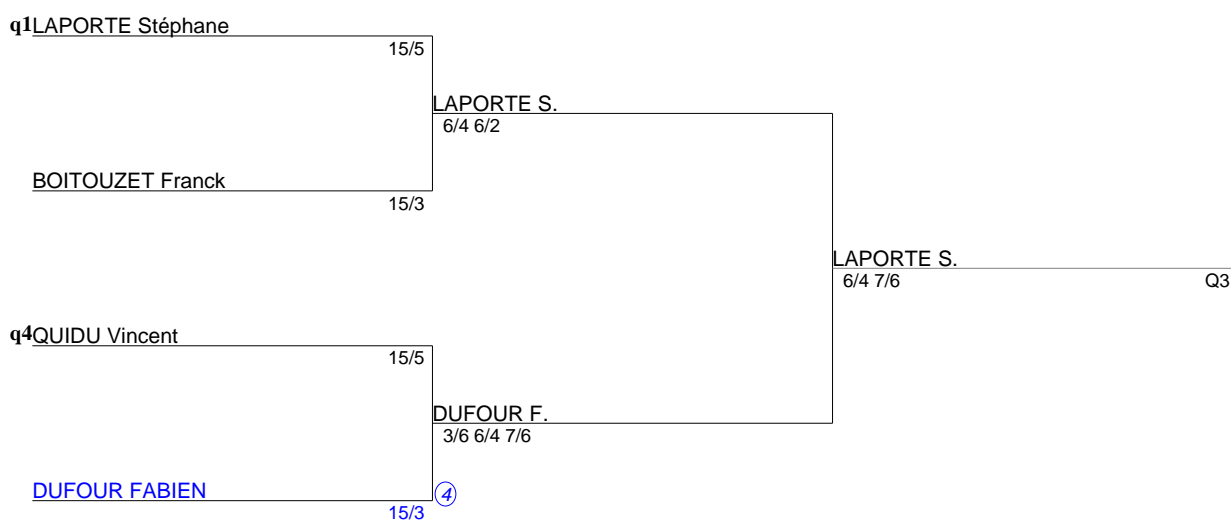

TOURNOI OPEN D'HIVER T.C.CHATOU  
Simple Messieurs 45  
SH + 45 NC - 30/3 (Tableau 1)

TOURNOI OPEN D'HIVER T.C.CHATOU  
Simple Messieurs 45  
SH + 45 ans 15/4 15/3 (Tableau 1)

TOURNOI OPEN D'HIVER T.C.CHATOU  
Simple Messieurs 45  
SH + 45 ans 15/2 15/1 (Tableau 1)