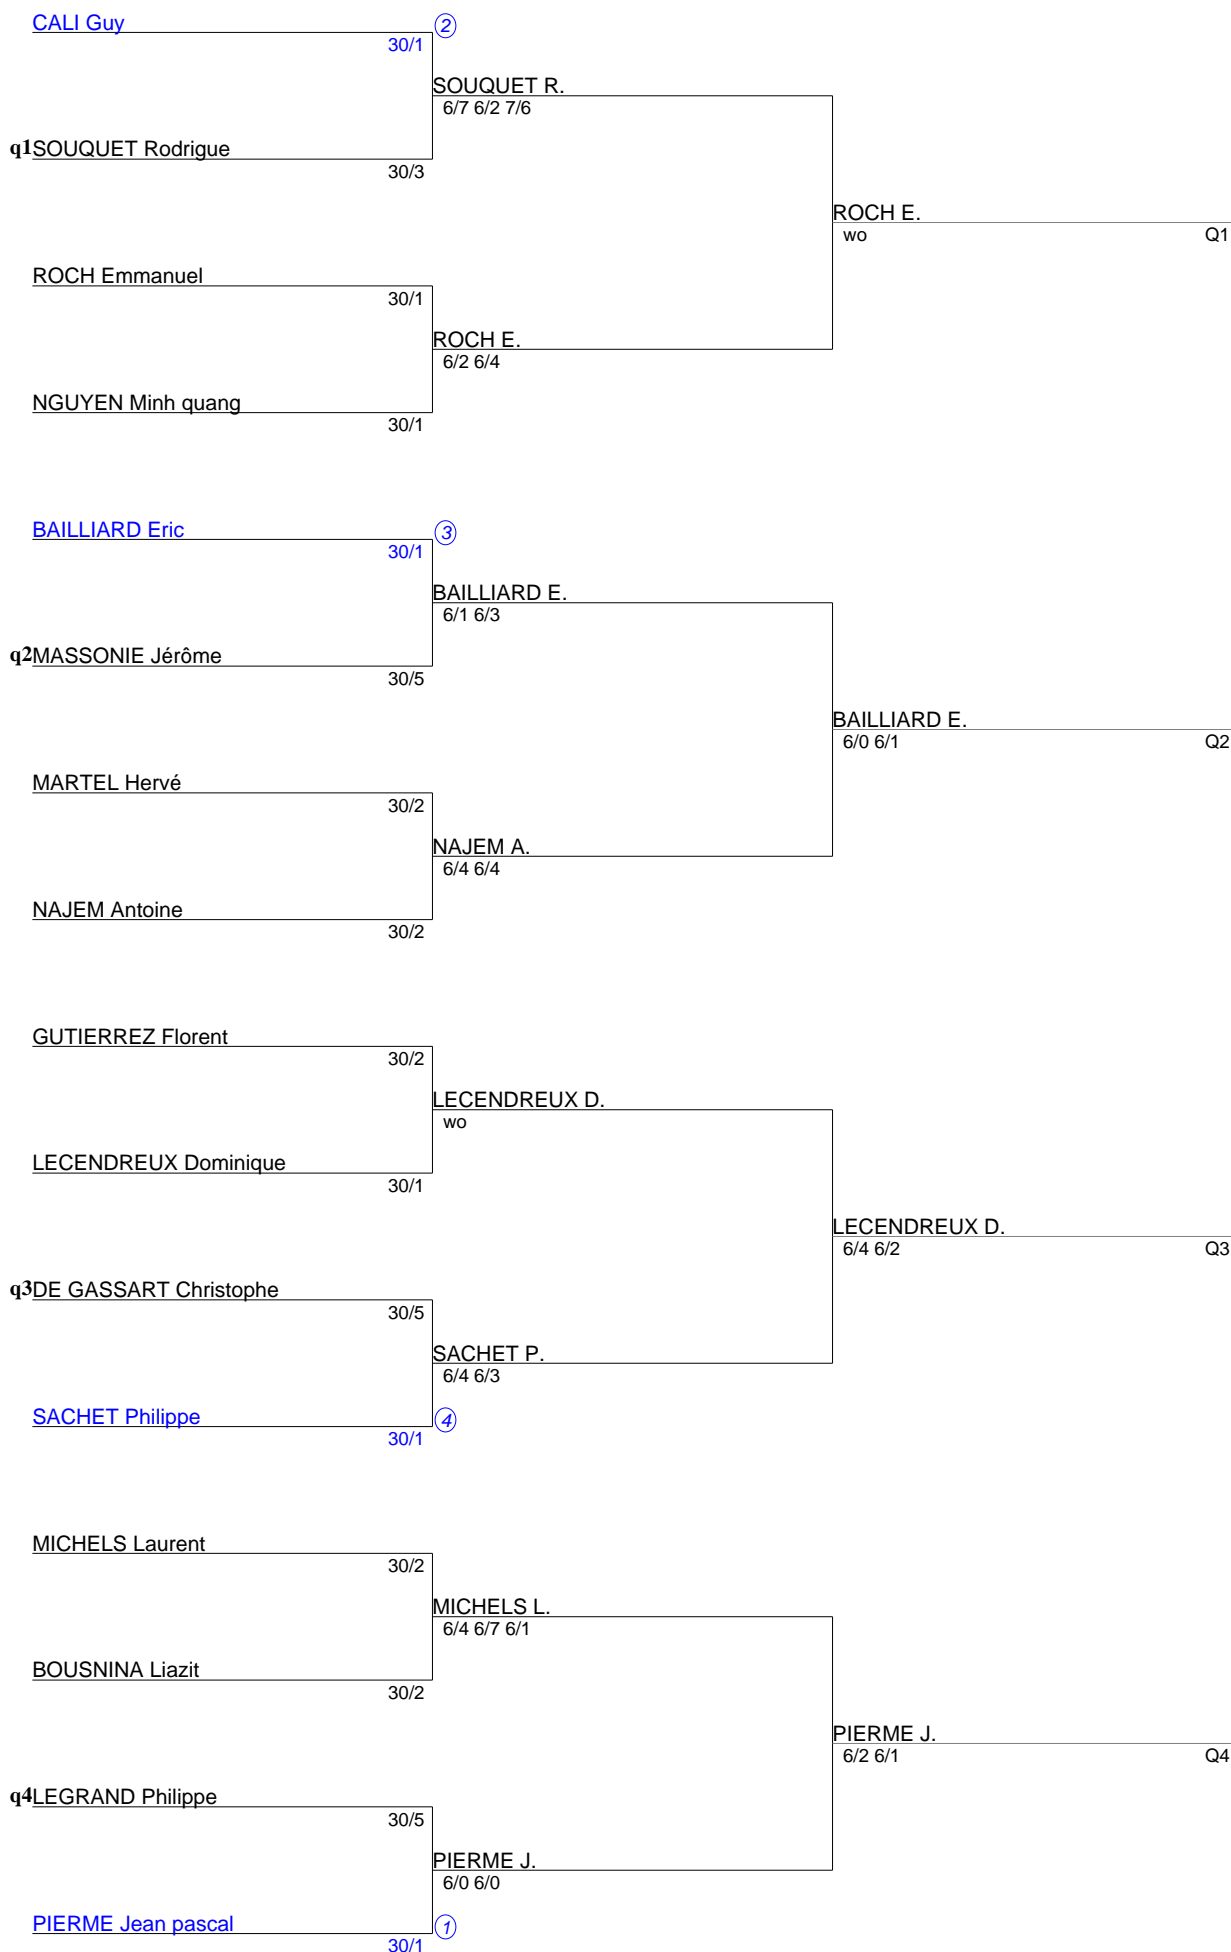

TOURNOI OPEN D'HIVER T.C.CHATOU  
Simple Messieurs 45  
SH + 45 NC - 30/3 (Tableau 1)

TOURNOI OPEN D'HIVER T.C.CHATOU  
Simple Messieurs 45  
SH + 45 ans 15/4 15/3 (Tableau 1)

TOURNOI OPEN D'HIVER T.C.CHATOU  
Simple Messieurs 45  
SH + 45 ans 15/2 15/1 (Tableau 1)