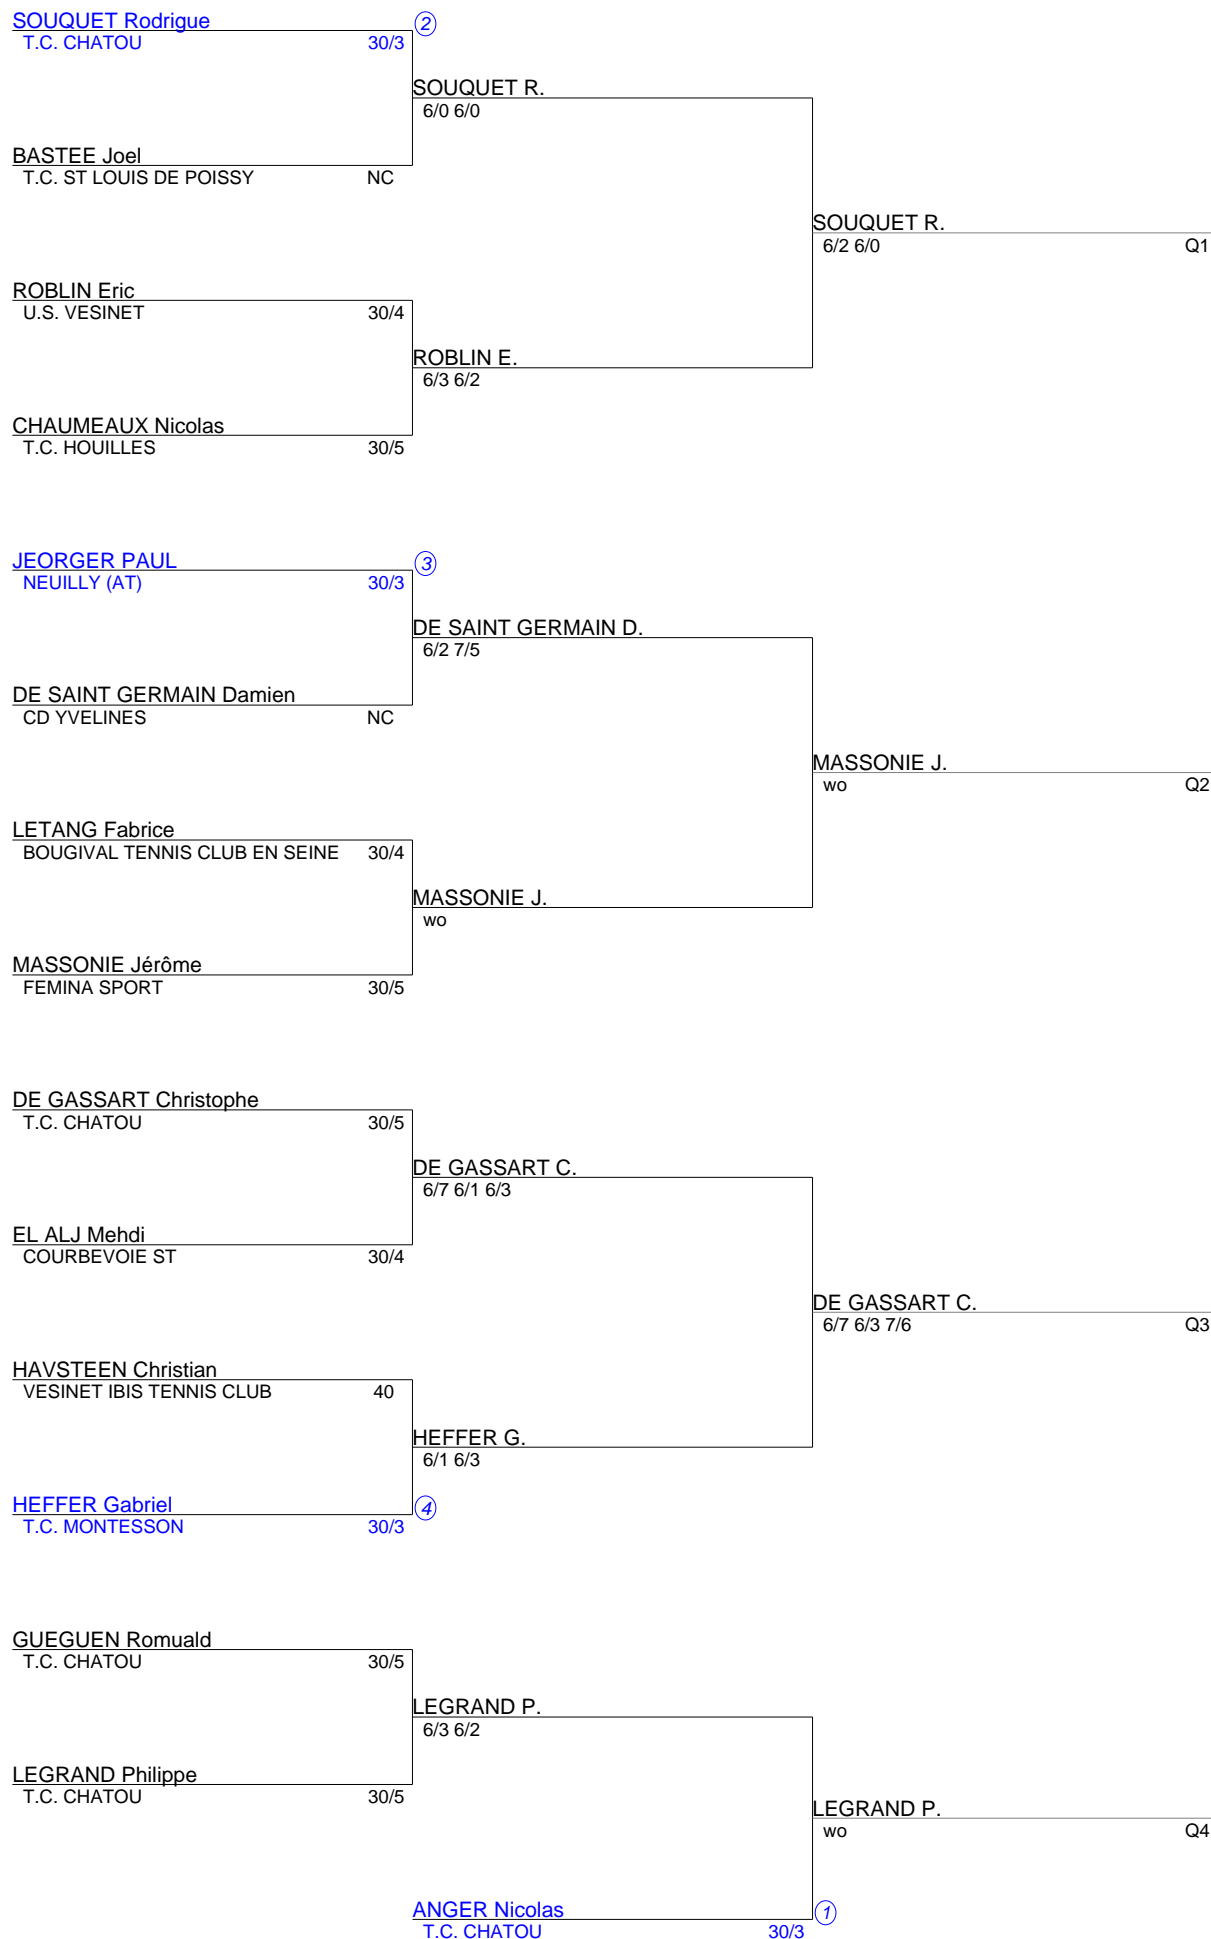

TOURNOI OPEN D'HIVER T.C.CHATOU  
Simple Messieurs 45  
SH + 45 NC - 30/3 (Tableau 1)

TOURNOI OPEN D'HIVER T.C.CHATOU  
Simple Messieurs 45  
SH + 45 ans 15/4 15/3 (Tableau 1)

TOURNOI OPEN D'HIVER T.C.CHATOU  
Simple Messieurs 45  
SH + 45 ans 15/2 15/1 (Tableau 1)